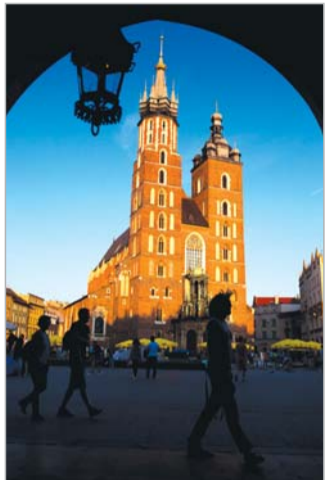

悠游天下

看激情赛事 观人文美景

波兰克拉科夫瓦维尔教堂波兰的国家圣殿。

2012年6月8日,第14届欧锦赛在华沙国立竞技场拉开了帷幕,并于7月1日,决战基辅,这届赛事是继2000年欧洲足球锦标赛后第三次由两个国家共同协办。对于热爱足球运动的人们而言,此次如能到波兰和乌克兰观赏这场体育盛会必定精彩。不能到现场的,就和小编一起在图片上欣赏它们美丽的人文风光吧。

▲华沙国立竞技场外观颇似一面挥舞着的波兰国旗,可容纳58145个座位。本次欧洲杯的开幕式在这里举行。

◀乌克兰盛产郁金香、向日葵等多种花朵。此次欧洲杯的标识上,也吸收了乌克兰花朵的元素。

▶波兰克拉科夫的维斯拉体育场鸟瞰。参赛的英格兰队、意大利队和荷兰队选择此地作为球队大本营。

▶东欧国家火焰节,也是一个全民狂欢的节日。今年的乌克兰基辅火焰节吸引了来自白俄罗斯、法国、立陶宛、俄罗斯和乌克兰的火焰艺术家队伍。

游情速递

大众国旅夏令营直通车开通

随着高考、中考的陆续结束,咨询毕业旅行和暑期夏令营的家长和学生日益增多。大众国旅特推出夏令营直通车,其中“我到北京上大学”、“跟着课本下江南”两条专线报名火热,全程优秀导游讲解、专职老师陪同。

“我到北京上大学”夏令营直通车带中高考考生走进北京大学、清华大学校园,漫步风景如画的未名湖畔,探访幽深静谧的水木清华,激发每位营员的“大学梦”、“名校梦”,让他们提前感受大学生活。此条线路舒适,夜宿二环三星级宾馆,另赠送吴桥杂技大世界品质一日游。“跟着课本下江南——高端亲子五日游”带营员走进六朝古都南京,参观总统府、夫子庙、南京大学,感受金陵的神韵。后游览扬州瘦西湖、泰州乔园、溱湖国家湿地公园等景点,寄情于江南风景,也做回才子佳人。