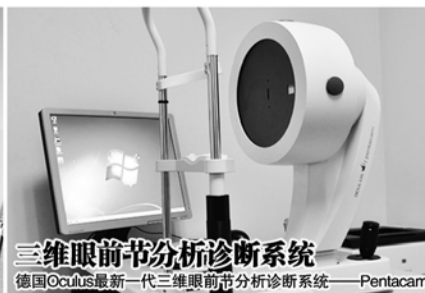

李镜海 院长 教授、博士生导师、主任医师 山东近视手术第一人

刘云川 副院长 首席近视手术专家、眼科博士 激光近视治疗中心主任

美国第四代Intralase飞秒激光 山东首台美国第四代Intralase飞秒激光手术系统

三维眼前节分析诊断系统 德国Oculus最新一代三维眼前节分析诊断系统——Pentacam

超洁净层流手术室 配备6间国际标准化无菌无尘恒温恒湿超洁净层流手术室

爱尔七周年庆, 四重大礼爱心回馈