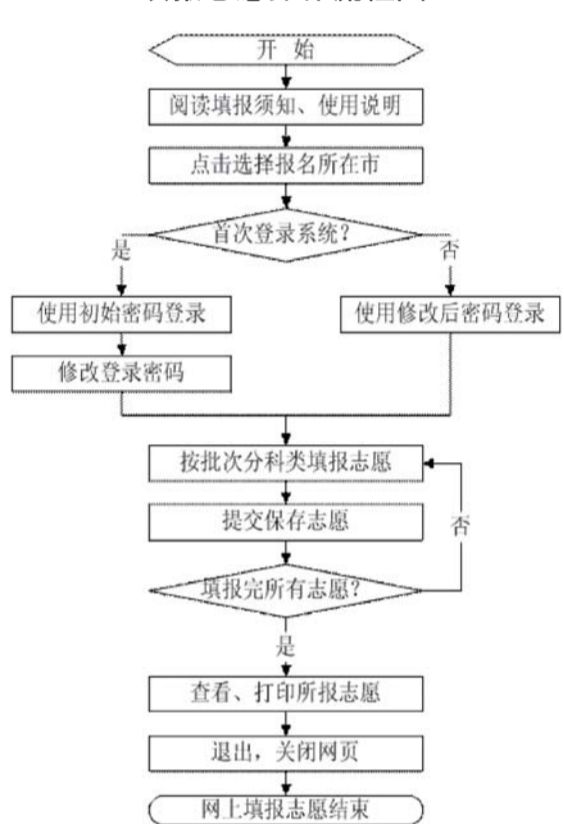

季高考)、艺术类、体育类本科一批第二次征集志愿;8月2日填报文理类本科二批第二次征集志愿,专科一志愿(含艺术类、体育类、优秀运动员、实践生);8月11日填报专科第一次征集志愿(含艺术类、体育类);8月15日填报专科第二次征集志愿(含艺术类、体育类)。

另外,为了满足一些考

生“家门口”上大学的愿望,本报策划推出了威海(包括驻威海高校)部分高校的详细招生计划,考生及家长可根据高考成绩选择填报。本报18606302581、18663116881两部问考热线24小时开通,广大考生及家长如有招考相关问题可随时拨打,本报将安排专门人员邀请招考人员进行权威作答。

网上填报高考志愿分九步走

本报记者 刘洁 通讯员 都晓琳

24日下午,山东省高考成绩正式发布。今年我省本科一批分数线文科为573分,理科为582分。紧接着,广大考生将开始填报高考志愿,为此省招考院正式发布了《2012年山东省普通高校招生填报志愿指南》。据了解,今年网上填报高考志愿要分九步走。

★第一步:仔细阅读招生计划及有关招生政策。招生计划分为非征集志愿计划和征集志愿计划。各批次首次公布的计划为非征集志愿计划,分类刊登在《2012年山东省普通高校招生填报志愿指南》(以下简称《指南》)。从本科一批开始,每次录取后公布的缺额计划为征集志愿计划,征集志愿计划填报志愿前在省招考院网站公布。

★第二步:填报志愿预填表。将自己选择的院校及

专业填写在相应的志愿预填表上,并对照招生计划认真进行核对,确保志愿预填信息准确无误。《指南》中附有志愿预填表,考生可以复印或直接使用,也可以从省教育招生考试院网站上下载电子版志愿预填表打印。

★第三步:上网阅读填报志愿说明。打开浏览器,输入山东省普通高考填报志愿指定网址: <http://zy.sdzk.gov.cn>,进入网上填报志愿网站主页,考生首先要仔细阅读首页的填报志愿说明,了解操作流程、填报志愿时间安排及相关要求,然后再根据报名所在市选择进入登录页面。

★第四步:登录填报志愿系统。考生使用考生号和登录密码进入系统。考生在第一次使用系统时使用身份证号后六位作为初始密码登录系统。若考生既参加了春季高考又参加了夏季高考,填报志愿时要使用春、夏季高考考号分别登录,填报志愿。

★第五步:修改登录密码。考生第一次登录系统要先修改密码;如果不修改,无法继续操作。为安全起见,新登录密码要求为8-15位数字和字母组合。考生要妥善保管密码;若忘记,本人须持准考证和身份证到县(市、区)招生办重新设置。

★第六步:填报志愿。成功修改新登录密码后,再开始填报志愿。选择要填报的批次进入填报界面。当一个批次中有多个院校志愿时,不能空着前面的院校不填而直接填报后面的院校志愿,应从第一个开始顺序填报,填报的院校数可以少于设定的数量。

★第七步:提交保存志

填报志愿操作流程图

山东大学(威海)2012年省内招生计划表

[注]:今年山东大学威海分校以“山东大学(威海)”进行招生

文史类 共:338人		
专业名称	招生人数	所在学院
经济学类	39	商学院
法学	27	法学院
社会工作	14	法学院
汉语言文学	38	新闻传播学院
对外汉语	14	新闻传播学院
英语	14	翻译学院
英语(英德双语)	22	翻译学院
英语(英法双语)	12	翻译学院
日语	24	翻译学院
翻译	28	翻译学院
新闻学	28	新闻传播学院
工商管理类	57	商学院
旅游管理	9	商学院
行政管理	12	法学院
理工类 共:768人		
专业名称	招生人数	所在学院
经济学类	87	商学院
法学	10	法学院
社会工作	4	法学院
英语	4	翻译学院
数学类	41	数学与统计学院
用物理学	34	空间科学与物理学院
应用化学	21	海洋学院
生物科学类	81	海洋学院
电子信息科学与技术	40	机电与信息工程学院
统计学	40	数学与统计学院
机械设计制造及其自动化	42	机电与信息工程学院
测控技术与仪器	32	机电与信息工程学院
计算机科学与技术	35	机电与信息工程学院
软件工程	46	机电与信息工程学院
自动化	39	机电与信息工程学院
通信工程	35	机电与信息工程学院
数字媒体技术	24	机电与信息工程学院
药学	35	海洋学院
工商管理类	109	商学院
旅游管理	3	商学院
行政管理	6	法学院

哈工大(威海)2012年省内招生计划表

	专业名称	科类	批次	合计	山东
哈工大(威海)合计				2500	660
1	国际经济与贸易	文史	一批	15	6
2	英语	文史	一批	25	12
3	汉语言文学	文史	一批	25	11
4	朝鲜语	文史	一批	25	11
5	车辆工程	理工	一批	120	30
6	热能与动力工程	理工	一批	120	32
7	交通工程	理工	一批	60	12
8	交通运输	理工	一批	60	12
9	自动化	理工	一批	90	23
10	电气工程及其自动化	理工	一批	90	24
11	测控技术与仪器	理工	一批	90	25
12	通信工程	理工	一批	90	22
13	电子信息工程	理工	一批	90	20
14	电子科学与技术	理工	一批	90	24
15	国际经济与贸易	理工	一批	15	4
16	工商管理	理工	一批	60	16
17	市场营销	理工	一批	30	8
18	会计学	理工	一批	30	8
19	财务管理	理工	一批	30	8
20	信息管理与信息系统	理工	一批	30	7
21	计算机科学与技术	理工	一批	120	32
22	信息安全	理工	一批	60	12
23	英语	理工	一批	35	8
24	数学类	理工	一批	90	25
25	环境工程	理工	一批	60	15
26	食品科学与工程	理工	一批	60	13
27	化学工程与工艺	理工	一批	60	15
28	生物科学类	理工	一批	60	15
29	材料科学与工程	理工	一批	60	12
30	材料成型及控制工程	理工	一批	90	20
31	焊接技术与工程	理工	一批	60	15
32	电子封装技术	理工	一批	30	10
33	软件工程	理工	一批	140	40
34	光信息科学与技术	理工	一批	60	12
35	机械设计制造及其自动化	理工	一批	120	43
36	船舶与海洋工程	理工	一批	120	36
37	土木工程	理工	一批	90	22