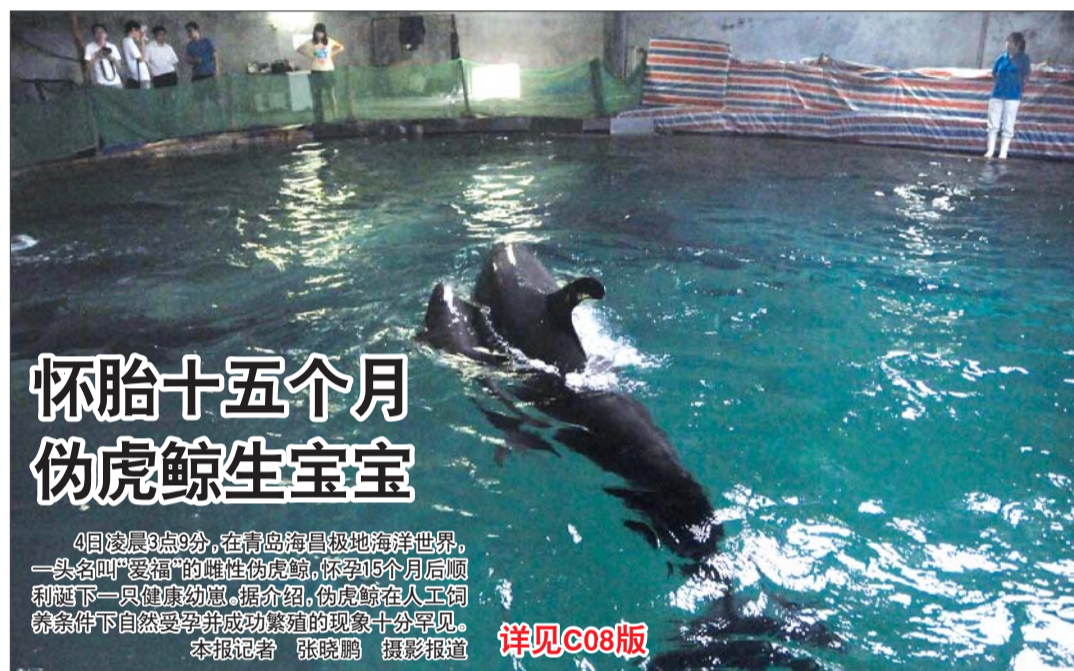

薛/家/岛/特/产

薛记海珍

客服热线: 0532-68059777 www.qdxjh.com

2011.4.7 C03版

绿地改建车位
业主掀砖抗议

2012.6.26 C09版

建垃圾转运站
小区遮遮掩掩

2012.6.27 B05版

新房没有一楼
是空中楼阁?

今日 C03版

墙壁千疮百孔
成了“楼洞洞”

保利百合,到底肿么了!

详见C03版

今日导读

容纳未成年人
7家黑网吧被端

C04版

七旬老奶奶
网店当客服

C09版

聚餐喝大了
醉驾丢饭碗

C10版

编辑:赵郁 组版:杨帅 今日C01-C16版

HONDA
The Power of Dreams

全新价值,尽在CIVIC

- 创新环绕式全息座舱
- 智能化多功能显示系统
- 智能化绿色节能辅助系统

CONCEPT
ECON

第九代 CIVIC

诚邀亲临到店品鉴CIVIC(思域)卓越魅力,同平台新车型思铭CIIMO(全新上市)亦同期恭迎,期间试驾均可获享惊喜礼遇!

详情敬请咨询东风Honda各特约销售服务店

青岛福日店	地址: 崂山区龙岗路13号(原李山东路崂山汽车城A3号)	销售热线: 88915588/5599	售后电话: 88919595
青岛基泰店	地址: 重庆南路186号(四方区汽车贸易大道)	销售热线: 84889888/6666	售后电话: 84888999
青岛宏陆达店	地址: 即墨市烟青路69号(红领北600米)	销售热线: 89069111	售后电话: 89065199