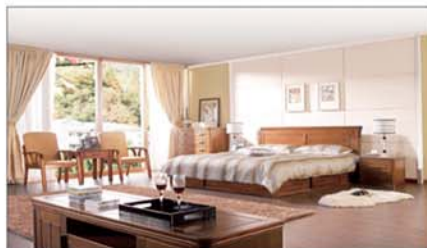

珍荣品质25
QUALITY OF TWENTY FIVE YEARS

实木专家

珍荣家私

专注实木家具二十五载
精雕细琢 为您而伴

活动期间享受超值特价款

优惠折上折, 购物更有豪华大礼