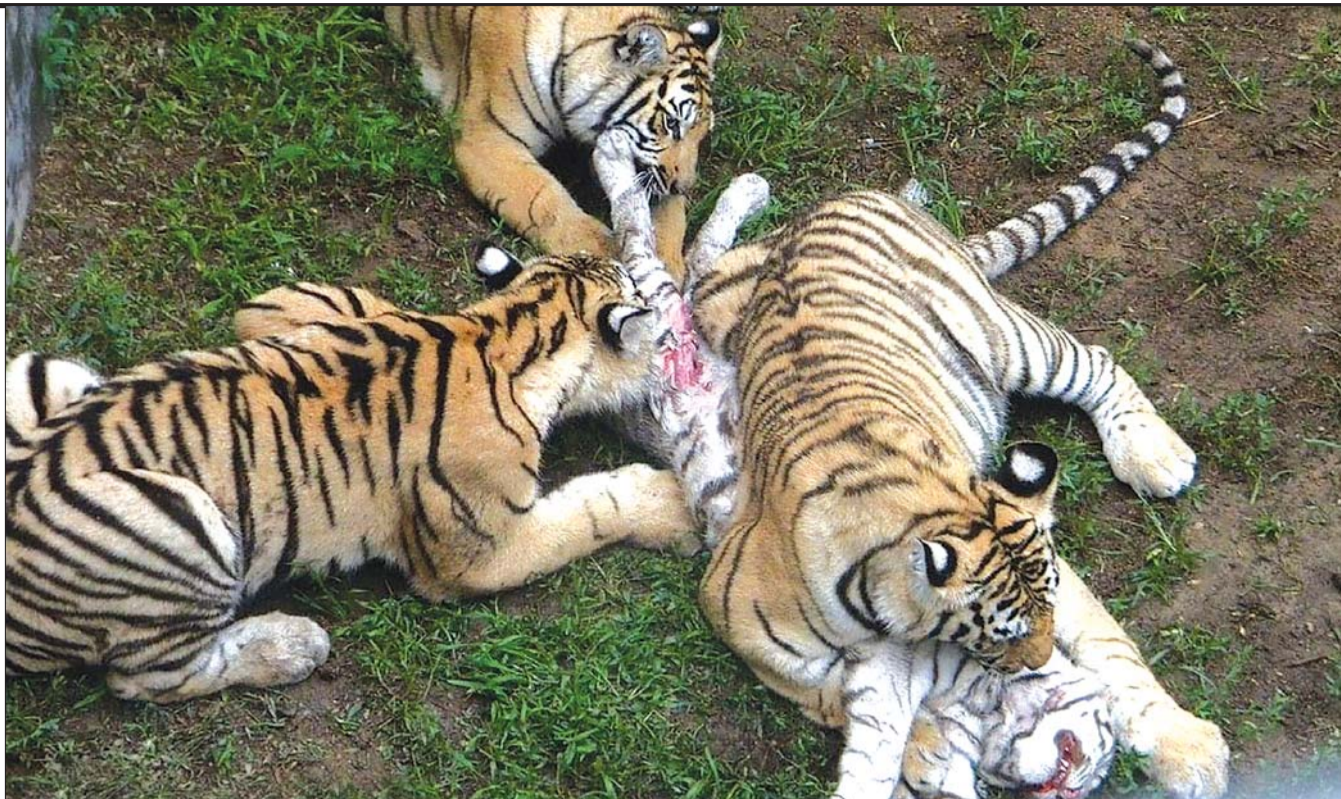

重点

三只孟加拉虎攻击一只白虎。(请照片作者与本报联系领取稿酬)

停车场应设
无障碍停车位
下月起施行

国务院总理温家宝日前签署国务院令,公布《无障碍环境建设条例》,条例自2012年8月1日起施行。

条例所称无障碍环境建设,是指为便于残疾人等社会成员自主安全地通行道路、出入相关建筑物、搭乘公共交通工具、交流信息、获得社区服务所进行的建设活动。

条例规定,城市的大中型公共场所的公共停车场和大型居住区的停车场,应当按照无障碍设施工程建设标准设置并标明无障碍停车位。无障碍停车位为肢体残疾人驾驶或者乘坐的机动车专用。

据新华社

我外交部:
东盟外长会不适合
讨论南海问题

据新华社北京7月10日电 外交部发言人刘为民10日在例行记者会上表示,南海问题不是中国和东盟之间的问题,而是中国与部分东盟国家的问题,东盟外长会不是讨论南海问题的合适场所。

刘为民指出,人为炒作南海问题,实际上是无视地区国家谋发展、促合作的共识,试图干扰中国与东盟关系。

“当前,南海局势总体和平、稳定。中国同有关国家的沟通是畅通和有效的。中方愿与有关当事国通过对话协商,以和平方式解决南海争议。”刘为民说。

中国工程院院士:
2020年南海应建
“深水大庆”

中国工程院院士周守为日前在中国新闻社主办的“新闻中国”论坛上表示,在南海深水领域,我国应建设“深水大庆”。

他说,从现在到2020年,将逐步建立起1500米—3000米水深的勘探开发队伍,在南海深水建成年产4000万—5000万吨油当量能力,相当于大庆油田的产油能力。

据介绍,南海拥有约占中国油气总资源量三分之一的石油和天然气资源,其中70%的资源都蕴藏于150多万平方公里的深水区域。 据新华社

三只老虎咬死一白虎

事发威海神雕山野生动物园,死亡白虎仅十个月大

本报威海7月10日讯(记者 王帅) 三只老虎活生生把另外一只老虎咬死,并啃食其尸体。近日有网友爆料称,在威海荣成西霞口景区神雕山野生动物园游玩时,见证了这样一幕。10日,西霞口景区回应称老虎打架事件确有发生,原因还在调查中。

9日晚上,网友“庶民”发帖称,9日早上7点多,在逛西霞口

神雕山野生动物园时,看到了血淋淋的一幕:三只老虎摞着一只口鼻出血,显然已经死亡的幼虎撕咬。从这名网友发布的照片看,被撕咬老虎四肢朝天躺在地上,一只老虎死死咬住它的咽喉,另外两只老虎撕咬其大腿,场面相当血腥。

10日,神雕山野生动物园经理田润杰向本报记者证实,老虎打架

事件发生在“和谐乐园”,工作人员发现打架事件后,用了十分钟的时间将三只袭击同伴的老虎驱赶开,并紧急将受伤白虎送治,但经过抢救无效后死亡。

田润杰介绍,死亡的老虎是一只白虎,才十个月大;其他三只则是孟加拉虎,也都刚满一岁。每天下午6点,工作人员为老虎喂食,食物以牛肉、鸡蛋、维生素为

主,一岁左右的老虎一顿进食约四斤牛肉。他认为,老虎食物的供应量每天都有严格的规定,基本能够满足它们的需求,网友说的因饥饿打架的可能性是不成立的。

田润杰表示,西霞口景区非常重视此次事件,正在组织有关专家分析原因,一有结果便会向社会公布。

相关链接
神雕山野生动物园:
十多年未发生
老虎打架

神雕山野生动物园经理田润杰介绍,神雕山动物园常年饲养约80只老虎,有白虎、雪虎、孟加拉虎、美洲虎、东北虎5种。这

些虎绝大多数是神雕山野生动物园自繁自养的,放养原则是大小分开、品种分开。依老虎习性,未成年老虎基本不会打架,动物

园一般将两周岁以下的幼虎集中放养。开园十多年来,从未发生过老虎打架的事情。

本报记者 王帅

好消息昨日从山东脐血库传来

与白血病妹妹匹配的脐带血找到了

追事
追寻新闻尽头

白血病妹妹急需狱中哥哥捐赠

本报临沂7月10日讯 (记者 周广聪) 近日,本报连续刊发了“郯城白血病患者徐侠急需狱中哥哥配

型”的报道。10日晚好消息传来,山东省脐带血造血干细胞库为患者徐侠找到配型较接近的脐带血。

10日一早,山东省脐带血造血干细胞库工作人员看到本报报道后,与本报记者取得了联系,并提出要帮助患者寻找配型相合的脐带血。记者马上让患者家属提供了徐侠的白细胞抗原配型报告,并传到山东脐血库。

“我们在山东脐血库公共库里,为患者找到了五个点位匹配的脐带血。一般情况下,当配对率超过四个点位(总计六个基因中至少要有四个相同),才能进行骨髓移植手术。也就是说,徐侠可以用这个脐带血进行移植手术。”山东省脐带血造血干细胞库医学推广中心主任安祥程说。

得知脐带血的配型结果出来

后,临沂市人民医院血液病科医生刘志胜认为,脐带血剂量可能会太少,而患者是成人,在为患者做移植手术时,这个剂量可能会不够用。

“本来,我们打算用妹妹半匹配的配型做手术。但没想到这么快就找到了匹配的脐带血,谢谢你们的帮助。”徐侠丈夫刘维才激动地表示,等全家人商量之后,再最终做出决定。

奇瑞暑假价行动 齐鲁限量专供

五嶽獨尊 昂頭天外

CHERY

4.99万起售

现金优惠10000元

运动版优惠10000元

济南亨利 0531-88618666	济南众通 0531-68817700	青州泰和 0536-3513222	山东圣达 0534-5668888	诸城瑞泰 0536-6329501	青岛惠泰 0532-82188818	临沂骏驰 0539-8039989	临沂瑞驰 0539-7352567
烟台华盛 0535-6387199	淄博世纪 0533-6018787	淄博明珠 0533-2981333	德州瑞诚 0534-2587777	滨州丽奇 0543-3529666	聊城新成 0635-8497777	威海银河 0631-5994488	泰安立达 0538-8152558
枣庄宏鹰 0632-3833456	日照东方 0633-8292001	莱芜瑞祥 0634-6875606	东营恒基 0546-7368677	青岛通达顺 0532-82880088	潍坊广海永达 0536-8560856	菏泽宏航 0530-6226666	济宁交运 0537-5188999

奇瑞高品质 发动机标识

奇瑞服务 快乐体验

CHERY Safe and Save

www.chery.cn TEL: 400-883-8888