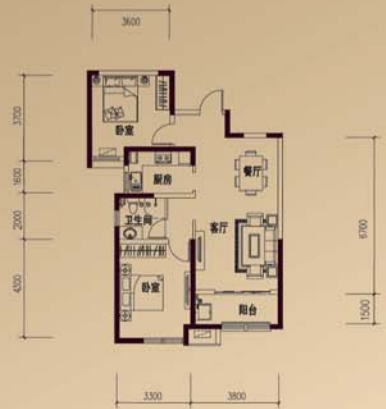

凡持此广告莅临
力高国际销售中心均可
领取精美礼品一份！

B

浪漫满屋

两室两厅一卫 建筑面积：约88m²

D

萃景湖居

三室两厅一卫 建筑面积：约101m²

VIP Line 8816 8881/8882