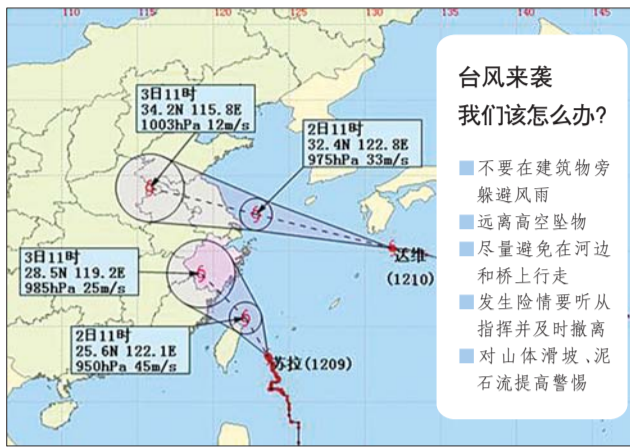

# 台风“达维”或从青岛沿海登陆

## 国家防总提升防台风应急响应至Ⅱ级,向我省加派工作组

本报济南8月1日讯(记者 马绍栋) 记者从省防汛抗旱总指挥部了解到,今年第9号台风“苏拉”,第10号台风“达维”将对我国东南沿海地区造成影响。其中“达维”可能在我省沿海登陆并带来暴雨、强风。目前省防总已下发通知,要求密切监视切实做好预报预警,加强巡查和工程调度,切实保障群众生命安全。

据了解,1日16时,第9号台风“苏拉”中心位于台湾省花莲市东南方向约380公里的西北太平洋洋面上,中心附近最大风力12级,预计将以每小时8公里的速度向北偏西方向移动。

第10号热带风暴“达维”(DAMREY)已于今天上午加强

为台风,位于山东省日照市东偏南方约1230公里的西北太平洋洋面上,预计将于2日傍晚到3日早晨在江苏启东到山东青岛沿海一带登陆。

国家防总于1日上午启动防台风Ⅲ级应急响应,1日下午又将防台风应急响应级别由Ⅲ级提升至Ⅱ级。国家防总已向各省(区、市)防指和各流域防总发出通知,要求全力做好防台风工作,确保群众生命安全,最大限度地减少洪涝和台风灾害损失。同时在前线向十余个省区派出工作组的基础上,又向山东、辽宁防台风一线和长江、黄河抗洪一线加派工作组,协助指导防台风救灾和抗洪抢险工作。