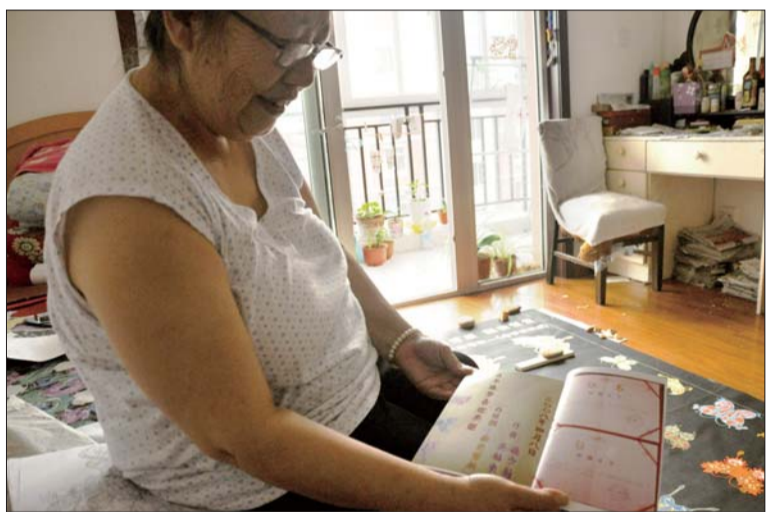

吴福来老人拿出因剪纸获得的证书。 马健 摄

加澳环球移民
C&A GLOBE IMMIGRATION™ **加拿大移民**

急聘雇佣移民   **省投资移民**

★A证基础英语的大货车司机   ★3年以上企业管理经验
★英语雅思平均5.5的住家保姆   ★资产超过200万元

¥ 22万   ¥ 111万

全国免费电话: 400-026-7688   网址: www.qdca88.com
电话: 66777781, 66777782, 66777783   青岛加澳共出国咨询有限公司
24小时电话: 13305328268   地址: 香港中路颐和国际A1006-市政府对面