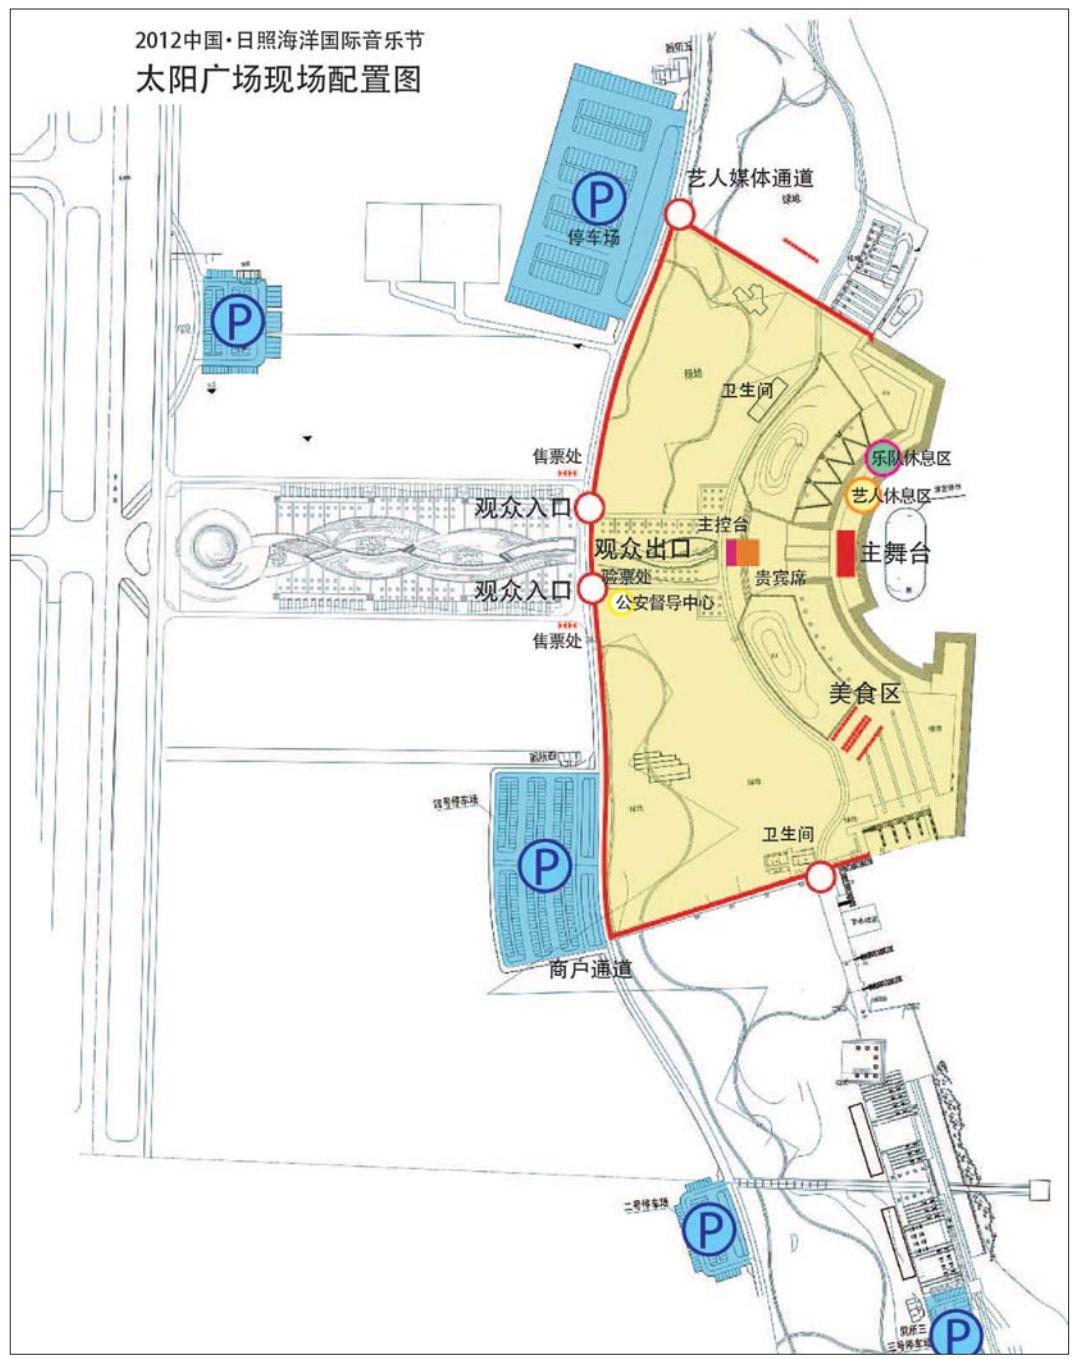

承办方准备免费雨衣

本报8月16日讯(记者李玉涛 通讯员李怀征) 16日下午,记者从日照市气象台获悉...

米处是面光架,工作人员正在架子上调试音响...

“美食区距离主舞台还是有一定距离的,以免给现场造成混乱...”

“这两天买票的人非常多,一天能卖上千张票...”

了,又加印了一万张。”该公司策划总监梁先生说...

据介绍,音乐节期间,除了在舞台南北两侧各有固定的卫生间之外...

据了解,17日晚21点,迪克牛仔将压轴出场,与日照歌迷现场互动...

18日、19日晚,知名歌手蔡健雅和黄小琥将分别登台亮相...

未来三天天气具体预报如下: 8月17日(周五):多云转阴,东南风3-4级...

现场配置图。博品兄弟(北京)文化传播有限公司供图

16日下午,舞台已经基本搭建完成。本版图片/本报记者 刘涛 摄

探访保障

沿途公交双向加密 应急车辆随时待命

本报记者 李玉涛

16日,记者从日照市公交公司了解到,17日至19日,途经青岛路的10路和32路公交车将双向加密运行...

本报记者 李玉涛

本次海洋国际音乐节,在舞台南侧设置了美食区。食品监管部门将不定期对美食区的各种食品进行检测把关...

“我们已经对演员入住的酒店进行了检查,演出期间,还会随时对美食区的食品进行检测...”

员也会现场进行引导。”姜经理说。

据介绍,应急车有发往新市区、老城区和石臼、大学城等方向的。”

16日下午,记者来到万平口公交停车场,工作人员将已经制作好的标志牌放在车前。

“500kW和200kW发电车各一台,时候我们现场有值班人员,会指导协助接入。”