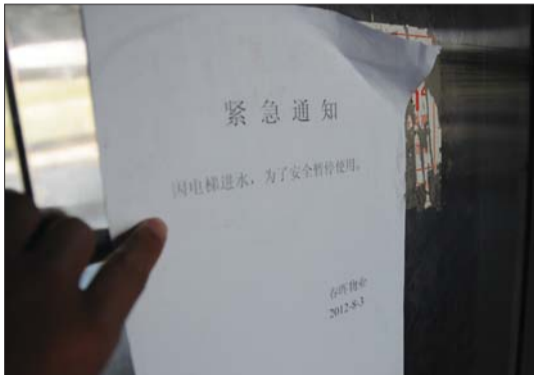

“小鱼儿”畅游社区听民意

电梯坏了半月多 维修费用难凑齐

业主认为应该物业出资,物业称应该业主平摊 最后物业为安全先垫付费用维修

“吉民集团杯”
社区新闻大赛
热线:3211123
最低奖励30元,上不封顶

本报8月23日讯(记者李运恒) 8月3日前后春晖都市花园小区内一幢小高层的电梯坏了,至今还未修理。“每天爬楼累死了,高楼层的几个老人都半个月没下楼了。”一位业主叫苦不迭。随后,记者联系了小区物业,工作人员则表示,拖到现在是由于20户业主修电梯的钱还没凑齐,物业已经出资购进了电梯要更换的零件,预计4-5天内修好并恢复使用。

23日上午,记者来到位于黄河一路渤海十二路的春晖都市花园,电梯损坏的是1号楼1单元,在电梯上记者看到贴有一张紧急通知单“因电梯进水,为了安全暂停使用”。落款春晖物业,时间为2012年8月3日。在楼梯口,记者分别看到了三张通知单,时间分别为2012年8月6日、8月16日、8月22日,通知单都是春晖物业告知业主1号楼1单元因为电梯主板烧坏需更换零件,需费用4800元,20户在此居住的业主平摊此费用,每户需交纳240元钱,并贴出了每户的业主门牌号和业主姓名。

电梯上张贴的停运通知。本报记者 李运恒 摄

一位业主告诉记者:“我们家一听说要交钱,也挺纳闷的,这个电梯维修不是应该物业负责的吗?后来物业解释说他们不是开发商的物业,不负责修理,4800块钱的维修费用确实有点高,我们要求物业列出电梯维修明细表,可是物业总是推三阻四的。”据这位业主说,楼里20户业主在第二次通知下达后,有一半已经向物业交纳了240元钱,但是还有一半业主觉得价格不合理而一直拖着。

随后,记者联系了春晖都市花园的物业,一位负责人表示,维修电梯的费用是维修公司定的价格,并不是物业私自定的,“关于电梯

坏的原因,我们也不是很清楚,坏了这么一个大件,电梯20多天了还没修好,给很多业主带来了不便我们也不忍心,业主有误解不配合,物业也很无奈。”小区物业的一位工作人员还透露,为了让电梯早日恢复运行,物业公司已经临时垫付了未交业主的费用,并通过电梯维修公司购买了零件,关于维修费的明细单会在电梯维修正常后公示出来。记者又联系了维修公司,负责维修此电梯的王师傅也证实确实电梯零件烧坏,零件费用加维修费共计4800元钱,小区物业已经交给维修公司钱并购买了零件,预计在4-5天内电梯就能恢复运行。