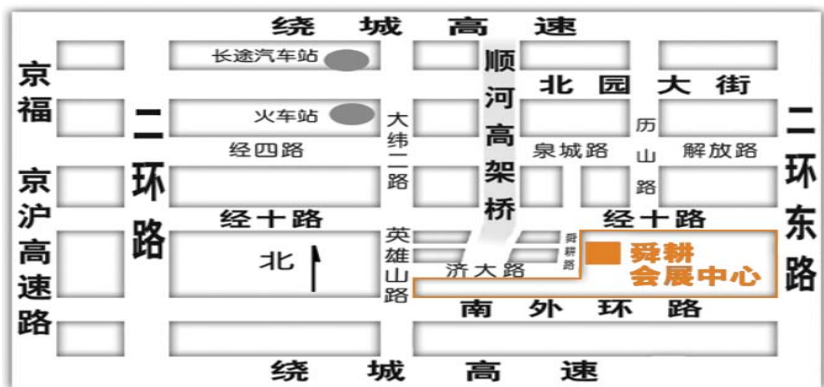

车展小贴士

车展免费大巴

本届车展期间,组委会将在东西两大展馆间对开免费大巴车,观众朋友们可以凭票到大巴停靠地点免费乘坐。

车展停车场

组委会为齐鲁车展准备了充裕的私家车停车场。舜耕馆停车场位于舜耕路展馆入场西侧;高新馆停车场位于会展西路和会展东路以及一楼东西大道两侧,请私家车朋友听从现场指挥人员按秩序停车。

车展食宿行

济南舜耕国际会展中心

济南舜耕国际会展中心西临泉城公园、北依千佛山,周围绿色环绕,景色宜人,附近