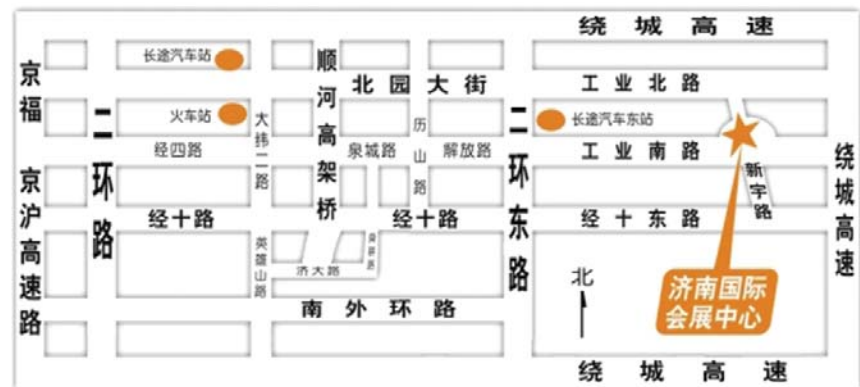

2012齐鲁秋季车展路线图

高新区济南国际会展中心路线图

乘坐10路、47路、99路、122路、150路、311路、318路、319路、321路、322路至舜华路北口(国际会展中心);119路、123路至高新区管委会(国际会展中心),下车即是。

乘坐长途汽车来济南的外地朋友,在长途汽车站下车之后可以乘坐K50、K53、K95至甸柳庄,换乘10路、47路、99路,至舜华路北口

下车,对面即是。

乘坐火车来济南的外地朋友,下车之后有两条线路可以选择:先乘坐K51到泉城广场,然后在泉城广场换乘123路,至高新区管委会(国际会展中心)下车;先乘坐3路车到解放桥北,然后换乘47路、99路至舜华路北口(国际会展中心)下车。

舜耕国际会展中心路线图

济南市区的的朋友,乘坐39、48、64、66、85、110、152、K100、公交车至“会展中心”站下车,路东即是。

外地的朋友,假如您坐火车来济南,在济南火车站搭乘K51路公交车到“省中医”站下车,换乘66、85、K100路公交车

至“会展中心”站下车,路东即是;若是坐长途汽车到济南,您可以从长途汽车站乘坐5、72路公交车到“泉城广场”站下车,换乘66、K100路公交车到“会展中心”站下车即可。

车展小贴士

车展免费大巴

本届车展期间,组委会将在东西两大展馆间对开免费大巴车,观众朋友们可以凭票到大巴停靠地点免费乘坐。

车展停车场

组委会为齐鲁车展准备了充裕的私家车停车场。舜耕馆停车场位于舜耕路展馆入场西侧;高新馆停车场位于会展西路和会展东路以及一楼东西大道两侧,请私家车朋友听从现场指挥人员按秩序停车。

车展食宿行

济南舜耕国际会展中心

济南舜耕国际会展中心西临泉城公园、北依千佛山,周围绿色环绕,景色宜人,附近

展中心对面)

住宿

- 1.国际会展中心酒店(展馆旁)
- 2.鸿腾三馆商务酒店(会展中心康虹路东首)
- 3.如家快捷酒店(舜华路1116路)
- 4.七天连锁酒店(会展东路盛世花园19号)

银行

- 1.建设银行(舜华路中段)
- 2.齐鲁银行(舜华路747号)
- 3.民生银行(齐鲁软件园F1座1层)

医疗

- 1.山大齐鲁医院高新区医院(工业南路30-5号)
- 2.漱玉平民大药房(康虹路与崇华路交界口)
- 3.好药师大药房(康虹路中段)