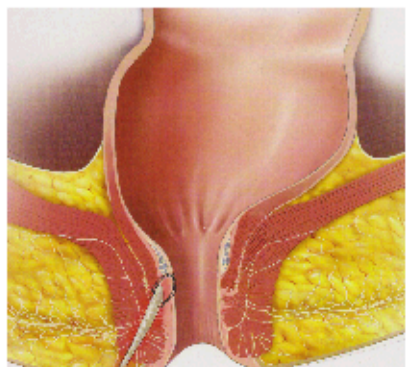

山东大学齐鲁医院为山东省首家采用美国COOK百得密肛瘻密修复瘻道的医院。这种术式避免了传统手术因括约肌损伤而导致失禁的情况,患者在术后可立即得到解脱,避免了终生不适和持续引流带来的痛苦,快速恢复正常生活。

★全国连锁品牌肛肠医院 ★新农合定点医院
★中华医学基金会定点援助单位 ★中国肛肠病研究院附属医院

肛泰2012诚信年
GANG TAI ANORECTAL 2012 CREDIBILITY

肛泰诚信监督员
“我是大明星”评委

肛泰疗法 无刀除痔
签约治疗 诚信专业

肛泰承诺: ☒ 原位复发,免费治疗;
☒ 一次肛肠治疗,终身免费检查。

2012秋季肛肠健康关爱行 (即日起至2012年9月30日)

- 18元肛肠检查套餐 (原价208元): 专家挂号费、肛门指诊、清洁灌肠、韩国进口肛门镜;
- 肛泰疗法·无刀除痔 微创术中的微创术

保留肛垫 安全可靠	前沿技术 创伤更小	PHF 不伤肛周 全程无痛	治疗简单 快速恢复

● 诊疗项目: ◇便后出血 ◇肛门潮湿/痒痛 ◇肛门坠胀 ◇排便不净 ◇肛门疼痛 ◇肛门肿块突出

肛泰 肛肠医院
始于1992年
0531-6230 1111 院址: 北园大街202号
(南全福街站)