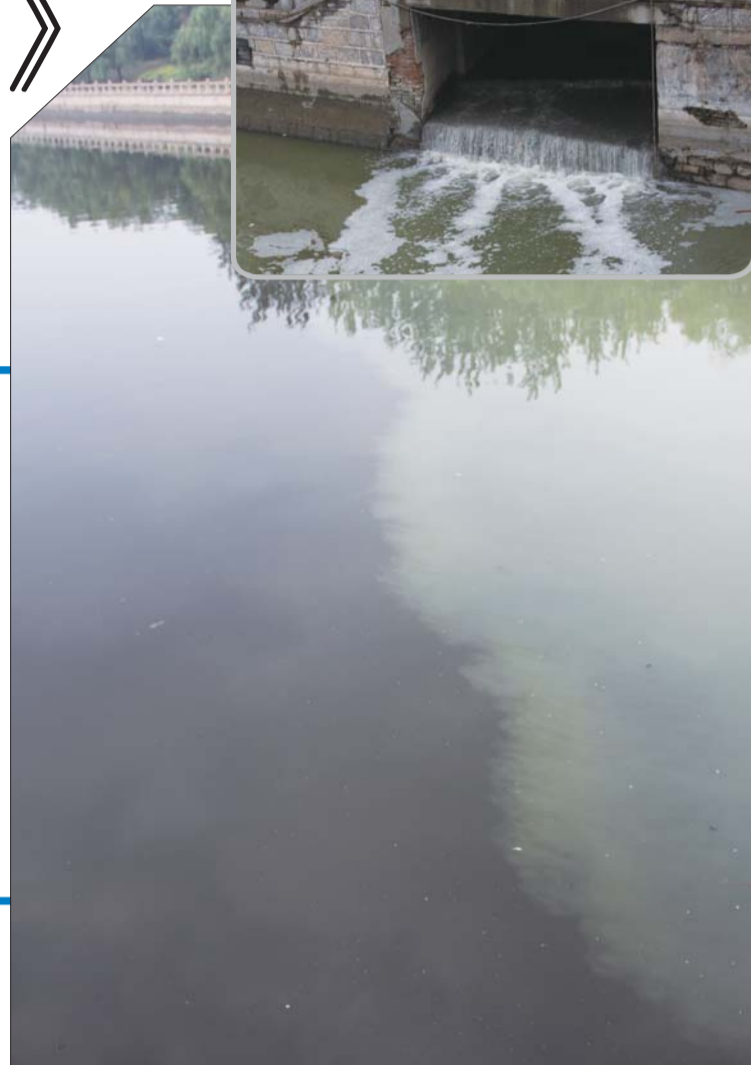

电影《美丽厨娘》 滨州选拔演员

>> 详见C02版

新立河被污染 河面变“阴阳脸”

近日有居民反映,新立河再次被排入污水,而这已经持续了一段时间,不仅河水变臭,而且河面上漂着不少死鱼。

>> 详见C03版

吃了“三无”月饼,女孩食物中毒

C04版

教师节专场特惠