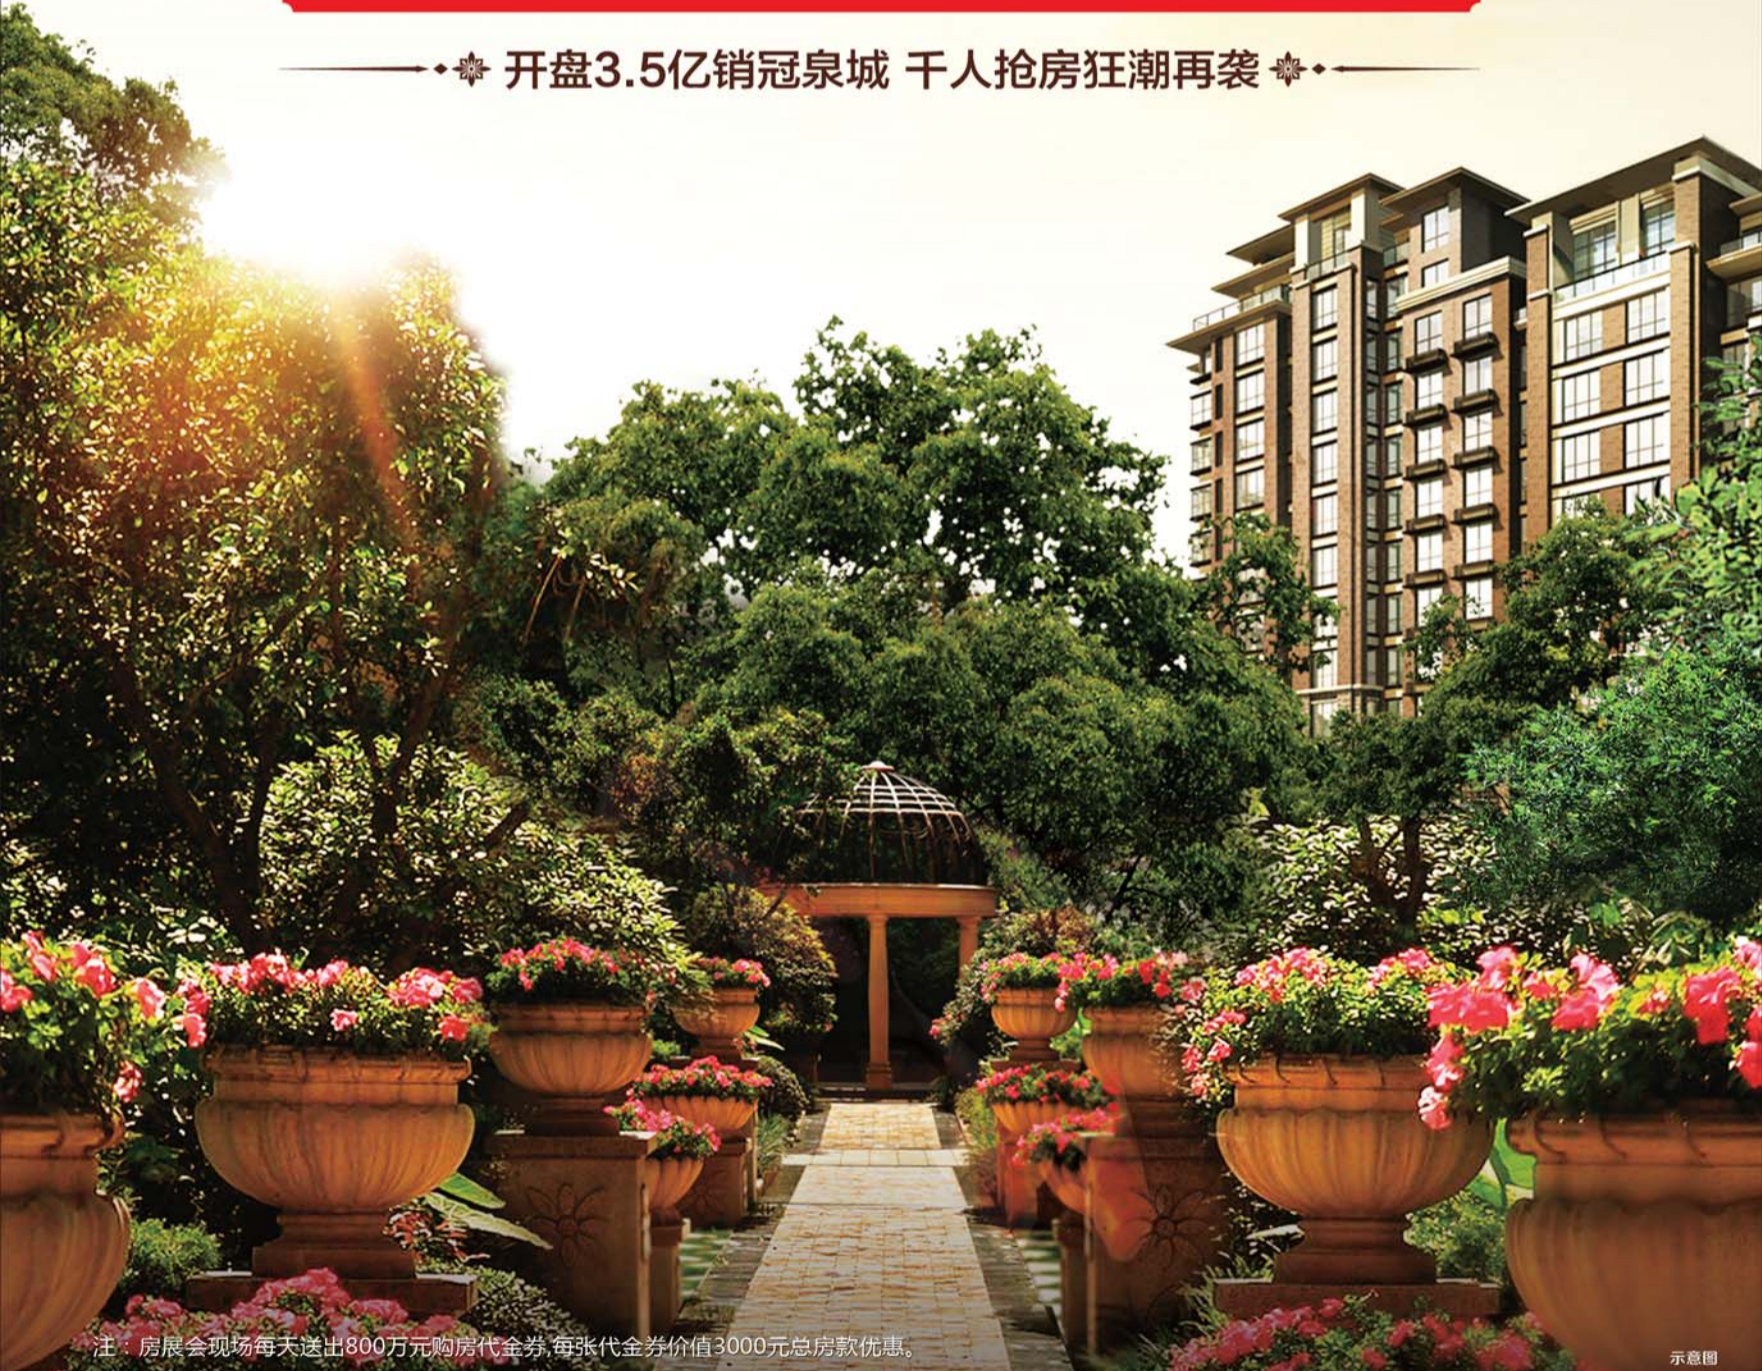

责任央企 世界双500强 全球建筑业第一 / 奥体片区、高新区、汉峪金融商务区三心交汇 / 百万平米国际公园住区
千米森林溪谷 万亩原生山林 / 吃喝玩乐购 一站式尊享 / 18班幼儿园 名校进驻 优质教育资源 / 国家一级资质物业 尊享品质生活

9.14-9.16舜耕房展会VIP金席恭迎品鉴
每天狂送800万购房代金券，房展会现场订房更有惊喜钜惠！

◆ 开盘3.5亿销冠泉城 千人抢房狂潮再袭 ◆

注：房展会现场每天送出800万元购房代金券，每张代金券价值3000元总房款优惠。