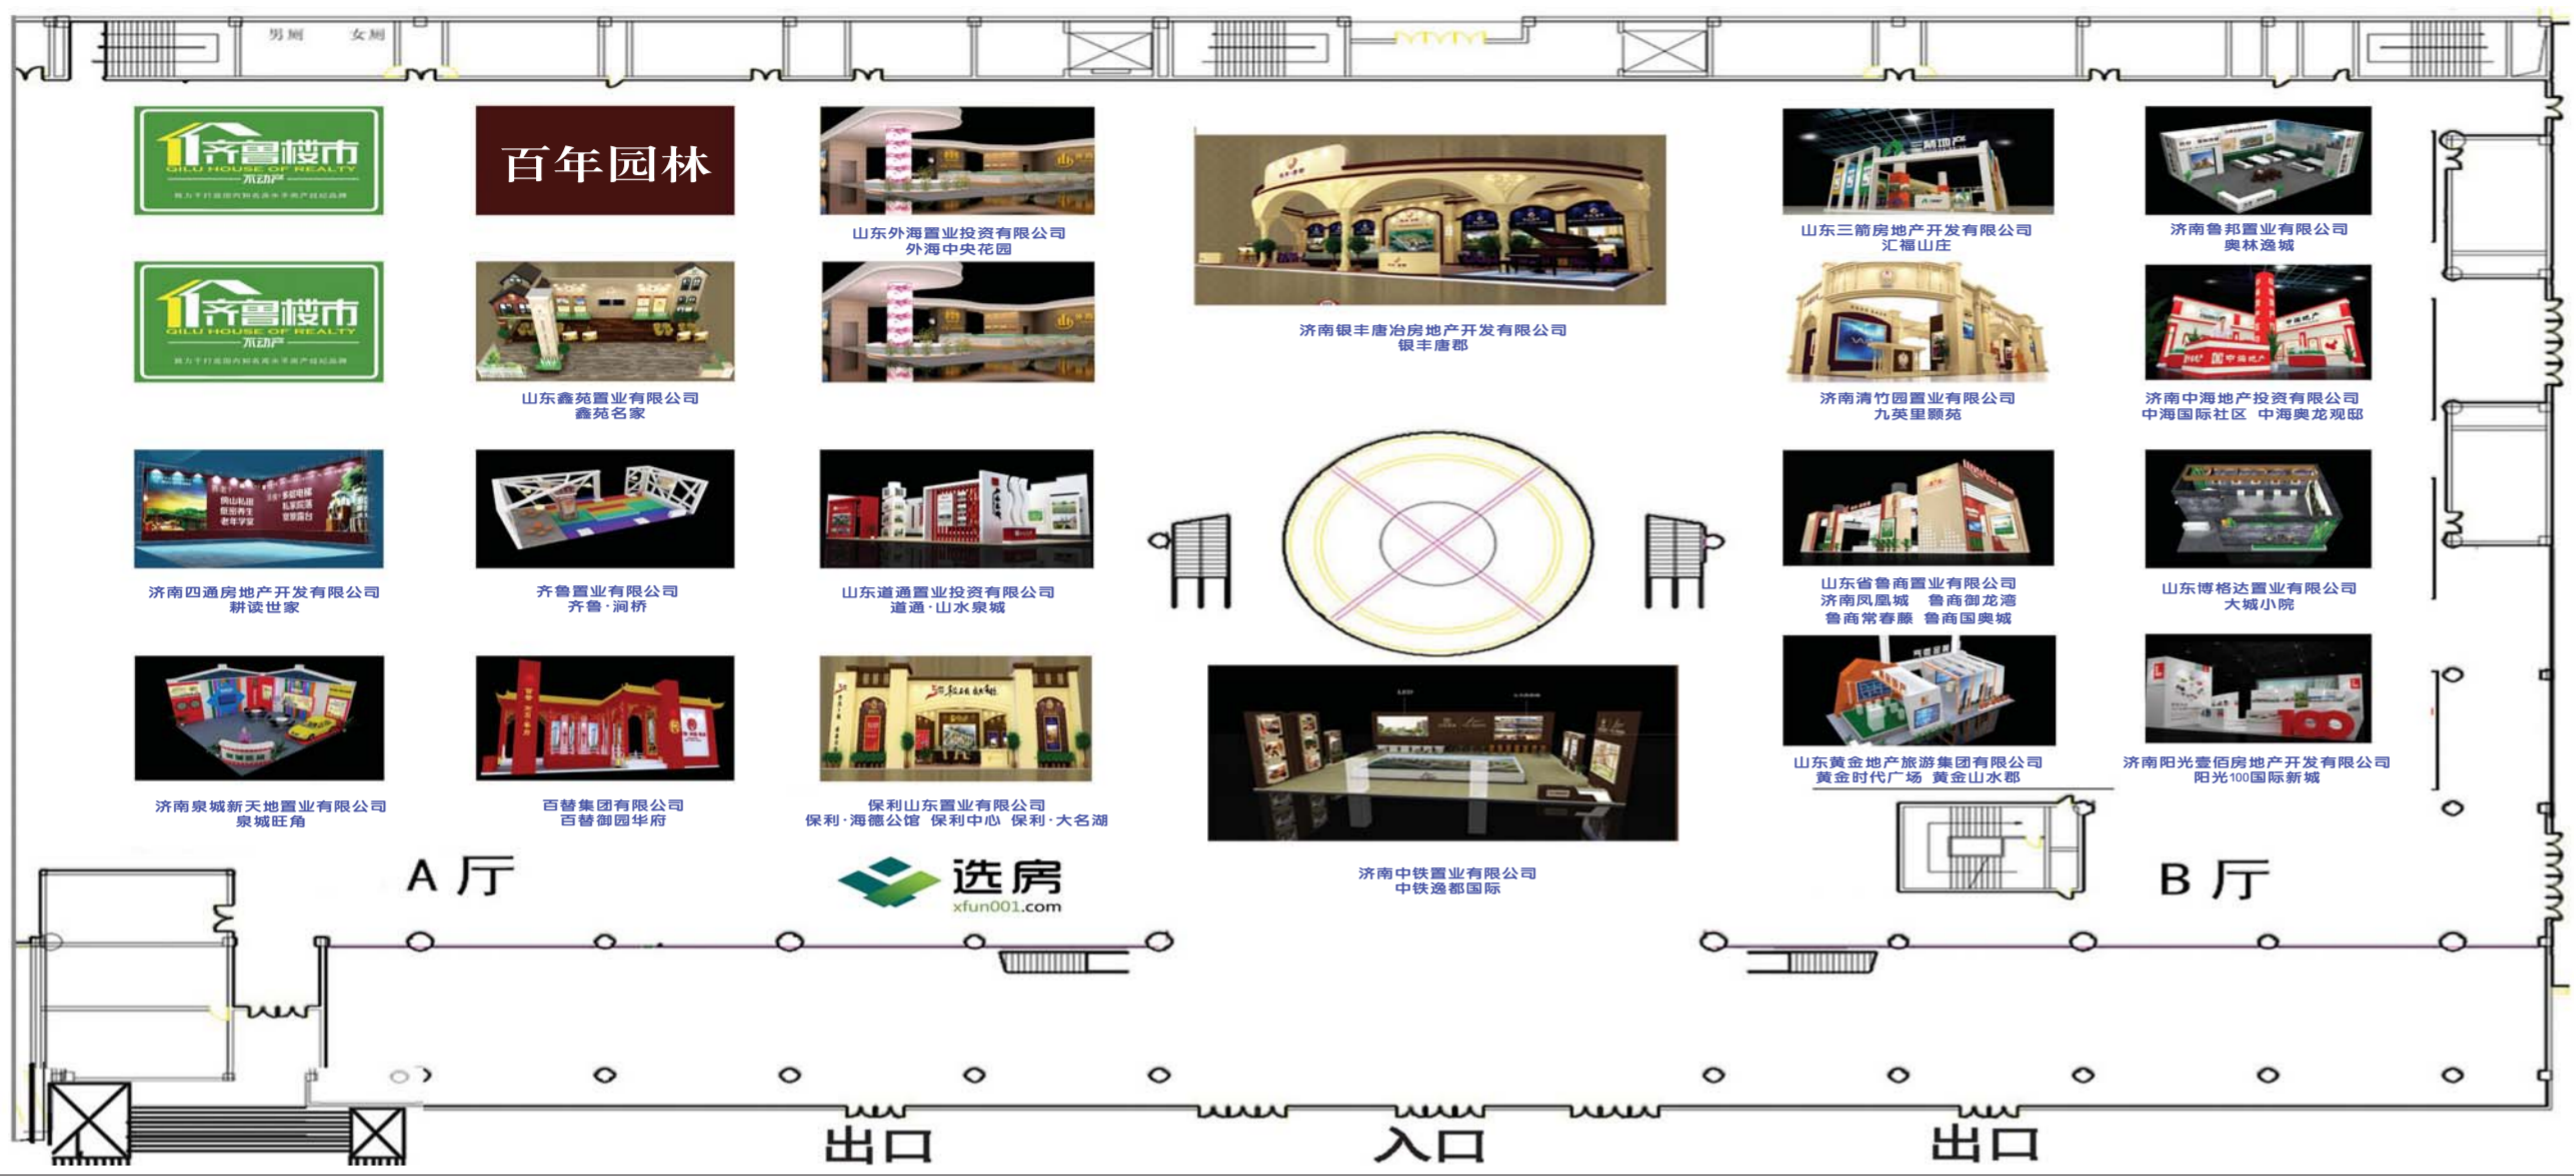

展会精彩 先睹为快

楼市一周

银丰·唐郡九月盛世开放

银丰·唐郡9月盛世开放,银丰会员全城招募同步启动,人会即可享受购房优惠及精美好礼,还有机会参加“台湾环岛八日游”。银丰·唐郡社区巴士已于营销中心开放当日开始试运行,欢迎莅临品鉴。

银丰·唐郡位于唐冶新区原生自然景观最为丰富的围子山西麓,紧邻城市主干道经十路,世纪大道及绕城高速,瞬间通达全城,距离济南机场20分钟,距离济南新东站10分钟,距离泉城广场30分钟,是银丰

地产站在“全球生态”的视野高度,结合独有的稀缺原生山水环境打造的百万平米国际生态住区。项目周边原生自然景观丰富,坐拥6千亩围子山林及3万平米自然水系,社区内法式新古典主义建筑群,稀缺三层台地式景观,5千平米内湖与独有景观通廊展现生活大境。

银丰·唐郡首期80万平米打造多元化、复合型国际生态住区,涵盖庄园级半山别墅、台地华宅,高层及小高层湖景观邸,银丰地产臻选几十项成熟低碳科技,以节能减排保护环境,降低业主生活成本,为业主提供高舒适生活环境为本,践行低碳居住理念。外墙保温系统、中空LOW-E玻璃;集中24小时热水供应;雨水收集与水循环利用系统;水喷雾降温、节能灌溉;太阳能光纤照明系统;风光能互补路灯;全效中央新风系统;创建超前的健康环境、人文环境,领先物业价值的持续发展性,成就济南首家低碳生态住区,在繁华的霓虹灯与安静的生态环境之间轻松切换,真正做到“离尘不离城”。

鲁商御龙湾周末文化宴继续进行

9月7日晚,鲁商御龙湾芙蓉馆曲艺专场在芙蓉馆空中四合院爆笑上演。新老业主及到访客户欢聚一堂,品鉴老济南民俗曲艺经典,享用免费茶水小吃,在芙蓉馆古香古色的古韵中度过了一个欢乐祥和的夜晚。

据悉,此类文化宴项目已持续举办30多场,用传统曲艺、话剧、音乐剧等多种形式传递一种生活品味与艺术文化,让大家在笑声中彼此相识,共同交流加深邻里感情。

本次曲艺专场,再现《老残游记》茶馆听书场景,馆内重现“明府城”旧貌,建筑风格体现了明清建筑与现代建筑的融汇,文化内涵则将世俗文化、高雅文化、明清文化、时尚文化、泉文化与茶文化、诗歌与曲艺等汇于一体,而品茗更

是一种别样享受。演出开始前,客户纷纷落座,打开项目宣传资料,一边品茗,一边鉴赏御龙湾湖山别墅的建筑品质。

晚上7点半,演出场地内高朋满座,在主持人一番幽默风趣的开场白与对项目妙语连珠的介绍之后活动正式开始,由段晓林老师表演的经典山东评书《燕子李三》引起了全场的共鸣,接下来新老艺术家们轮番献艺,《反正话》、《报菜名》、《打灯谜》、《戏剧杂谈》等一个个经典而传统的剧目也因为这个夜晚点亮了一抹绚丽的色彩,幽默风趣的表演让大家笑得前仰后合,整场演出持续两个多小时,到场观众热情始终不减,演员们的表演也更加起劲儿。据悉,本次活动演员阵容强大,芙蓉馆馆主为御龙湾特别邀请了山东生活频道《八点听书》节目主持人大大新、济南电视台节目主持人佳佳、小啰啰等,还有济南曲艺老前辈的众多艺术家们,他们淋漓尽致的演出也让到场客户领略到民俗曲艺文化的魅力,整场活动都处在高潮之中,时不时爆发的笑声与掌声也证明了本次活动的成功。

鲁商御龙湾作为济南首席山湖纯别墅区,拥有众多稀缺资源,自2009年面世就赢得了新老客户的一致好评,项目与5176亩园博园一路之遥,小区内拥有三个景观湖,以及三倍大于大明湖的长清湖环拥其旁,私享一座双龙山,绿被高达90%,如此资源如非遗憾难以复制再得。目前御龙湾三期新品房源加推认筹中,“5万抵15万”超值巨惠,全城火爆认筹中,恭迎品鉴。

泉城旺角
【QUAN CHENG MONG KOK】
乐在转角处

再耀房展会

MINI精品产权旺铺,二期开盘认筹引爆泉城!

二期认筹客户开盘可享受**9折优惠**! 开盘当日更有特别惊喜!

“好眼光, 出手即赚!” 泉城旺角射箭赢好礼!
房展会期间,参加泉城旺角射箭活动,轻松赢取精美礼品!
机会有限,出手即赚!

活动区域: 舜耕国际会展中心, A9展位。
活动时间: AM09:30—10:30
PM14:30—15:30

开发商 / 济南泉城新天地置业有限公司 商业运营管理 / 北京瑞景阳光商业管理有限公司 山东铂盛商业管理有限公司

财富热线: 87377777 销售中心 / 泉城路齐鲁金店东临 全程代理 / 邦泰地产

■ 顶级商圈	■ 稀缺地段	■ 迷你小铺	■ 产权保障	■ 轻松投资	■ 便捷交通
■ 优化管理	■ 超低风险	■ 完善配套	■ 无限升值	■ 统一招商	■ 专业运营

阳光100

5 公园五区
FIVE PARKS V5
国际生活·济南中央
INTERNATIONAL LIFE CENTRAL JINAN

360°
全功能
生活系统

幸福预约 引爆期待

3万平米私属山体公园, 秋意正浓, 济南外国语学校阳光100校区, 书声朗朗, 360°全功能生活系统醇熟落地, **288个**有限席位, 为实现你的幸福而来

阳光100五期 H6、H7号楼新品荣耀上市
参与搜房网团购每套最高优惠**9万**
房展会限量特惠房, 68m²精致瞰景公寓
每套最高优惠**7.5万**, 仅限**15席**

搜房
www.SouFun.com

阳光100携手搜房网, 独家团购惠动全城, 详情登陆 <http://jn.soufun.com/>

3万平米私属山体公园·6处重点教育机构·名流会星级生活会所·名流汇、沃尔玛等繁华商业·五星级美爵酒店·槐荫·阳光100全民健身中心
接待中心: 济南市阳光新路19号 开发商: 济南阳光100房地产开发有限公司 全案创意: **FiaHalo** 风火创意(北京) www.jnss100.com http://weibo.com/sdjnss100 +86 531 8716 9999 直达幸福