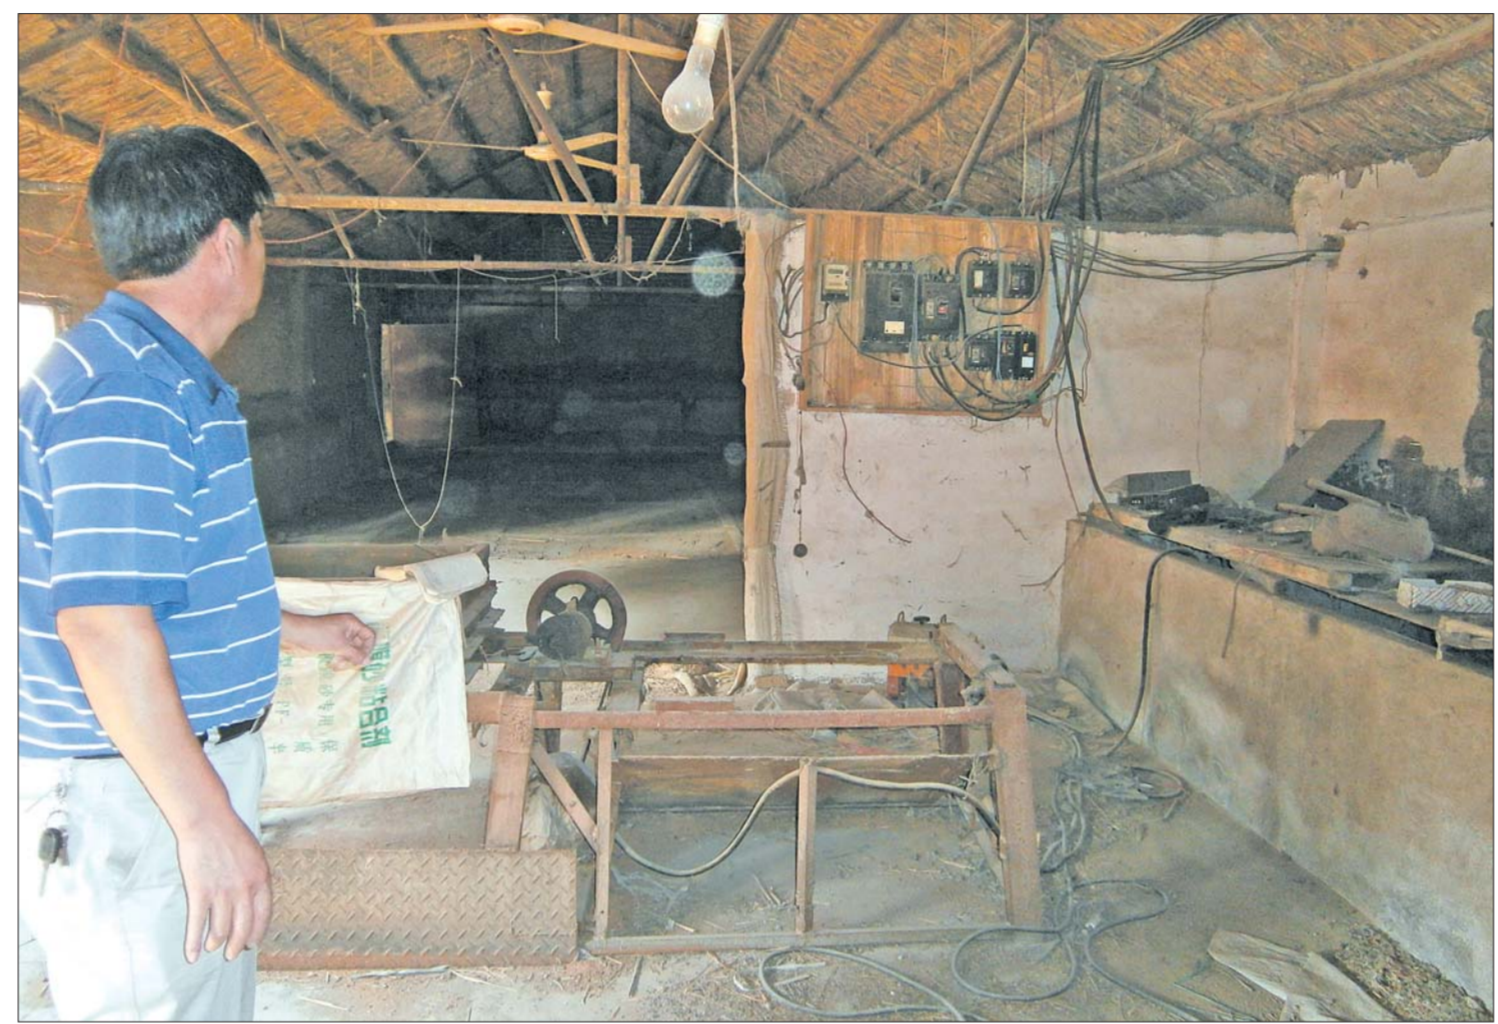

雪山片区拆迁冻结,“冻住”企业营业执照

经营近10年的小厂被迫停工,半年损失十几万元

本报记者 宋立山 见习记者 孟燕

改进作风 优化环境
晚报
监督热线: 96706531
爆料qq: 800003789
调查
调查新闻大赛

无法延续执照,无奈停工半年

“辛苦经营八九年的小厂,说关就关了。”19日上午,赵先生一谈起营业执照的事儿就一脸无奈。大约八九年前,赵先生在村里投资建设了一家小型模具厂,注册资金为50万元,占地面积3亩多,拥有七八间厂房。虽然不是什么大工厂,但经过这么多年的辛苦经营,每年的净利润也能达到20多万元。

可是,正当模具厂生意越来越红火时,不幸的消息传来。赵先生说,建厂时他办理的是个体工商户营业执照,按照规定每四年要去工商部门换一次执照本。

近日,历城区郭店办事处章灵丘村的赵先生向本报反映,由于雪山片区拆迁冻结,他的个体工商户营业执照到期后无法续本,辛苦经营近10年的模具厂被迫停工半年多,损失已达十几万元,可拆迁还迟迟没有动工。

今年年初,又到了换本的时候,可郭店工商所却告诉赵先生,章灵丘村位于将要拆迁的雪山片区,该片区已经被冻结,执照本不能换领了,这下可急坏了赵先生,“没了营业执照,难道模具厂干不成了?”随后,他多次找到历城区工商局和郭店办事处反映情况,但得到的答复均为:片区冻结,不能续领执照。

“没有营业执照,咱不能违法经营啊,除了停工也没别的办法。”赵先生说,担心没有执照会被工商部门查处,从今年年初开始,模具厂便全面停工。

损失或达数十万,客户流失最心痛

19日,记者来到赵先生的模具厂看到,占地两千多平米的厂房内空荡荡的,仅堆积着一些杂物,之前的生产设备因为长期未开工,已经布满灰尘,锈迹斑斑。

“最大的损失是客户没了。”赵先生说,做模具这一行,能找到长期合作的客户非常重要。“辛苦经营八九年,才有了一些稳定的采购客户,一下就全没了。我不生产了,这些客户肯定会再联系别人,这么多年的合作关系就断了。”

“不光我失业了,以前雇的几个工人也没活干了。”赵先生说,小厂以前一共雇了4名工人,都是附近村里的农民,每人每月的工资为2000多元,虽然工资不算高,但对普通农民来说,也是一笔不菲的收入。厂房停工以后,这4名工人也都回了家。

赵先生的厂房内空荡荡的。 本报记者 宋立山 摄

部门说法

两年下冻结通知 执照已全部吊销

对于赵先生的遭遇,历城区郭店工商所的一位工作人员表示,不是工商所不愿意给业户办理,而是早在2010年8月前后,历城区雪山片区建设指挥部就向历城区工商局下发了雪山片区的冻结通告,在冻结范围内停止办理企业工商登记。