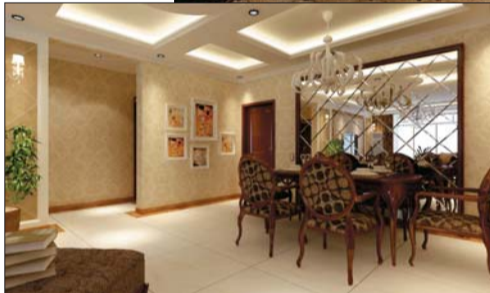

万泰装饰
WANTAI DECORATION

/专/著/高/品/质/家/装/
www.wfwtzs.com 爱家热线:0536-2985057/58

万泰装饰

“金九银十 万泰盛宴”
15年庆典, 15重优惠
9.22仅此一天!

万泰装饰与您相约

9月22日周六8:00-18:00

齐鲁饭店4楼

为您省力省心省钱

预约有礼: 0536-2985057/58

我们把每一套房子都当成自己的家装修!

潍坊大区总部: 奎文区东风东街360号·世纪泰华商务酒店A座10楼1005/06/07/08室