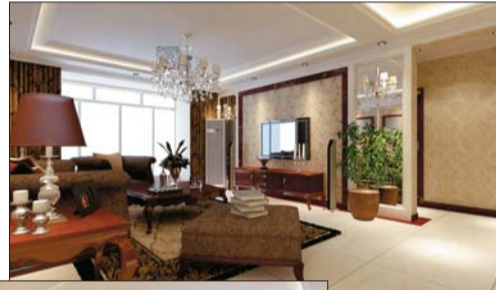

万泰装饰
WANTAI DECORATION

/专/著/高/品/质/家/装/
www.wfwtzs.com 爱家热线:0536-2985057/58

万泰装饰

“金九银十 万泰盛宴”
15年庆典, 15重优惠
9.22仅此一天!

万泰装饰与您相约

9月22日周六8:00-18:00

齐鲁饭店4楼

为您省力省心省钱

预约有礼: 0536-2985057/58

我们把每一套房子都当成自己的家装修!

潍坊大区总部: 奎文区东风东街360号·世纪泰华商务酒店A座10楼1005/06/07/08室