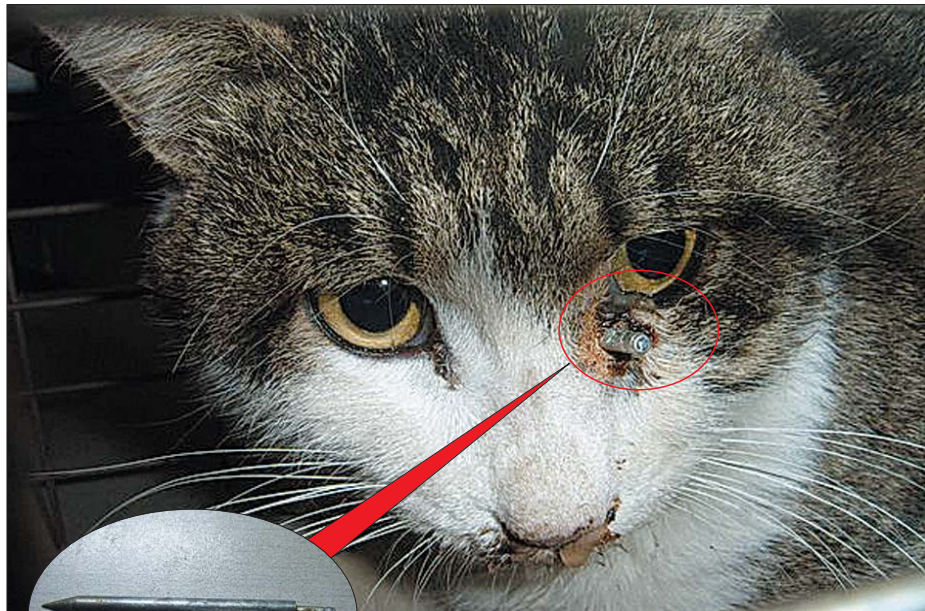

小区4只流浪猫被人钉钢钉

居民愤慨:你可以不喜欢它,但不能这样伤害它

本报10月17日讯(记者 张泰来) 在市中区岔路街小区,最近半年连发至少4起虐猫事件。4只流浪猫,脸部都被一根10厘米长的钢钉贯穿,其中一只白猫已经是多次被钢钉钉到。对于别人的虐猫行为,小区居民很是愤慨。

11日,济南小动物救助组织“猫窝”的一名负责人梅暗香接到一个求助电话,是岔路街小区一位爱心人士杨女士打来的。“她说最近在喂小区里的流浪猫时,发现两只猫脸上有钢钉,希望能把它们抓住并送去治疗。”

作为一名资深的流浪小动物救助者,梅暗香一听岔路街小区,心里面就咯噔了一下。她想起了几个月前,一家宠物医院曾收治的一只猫也是头部被钢钉贯穿,而且那只猫的主人就住在岔路街小区。

梅暗香随即赶往岔路街小区与杨女士会合,两人找来诱捕笼,于11日晚上成功抓获了一只受伤小花猫,并把它就近送到香港雷欧宠物医院。“我们抓到它时,钢钉已经在它脸上钉了一段时间,伤口已经发炎,嘴角流脓水,一张嘴就有很大的味儿。”

在医生的救治下,小花猫脱离了危险。随后,梅暗香和杨女士蹲守了3个晚上,抓到了另外一只受伤的大白猫。

“这只大白猫脸上的伤势跟小花猫差不多,可是比小花猫经受了更多的苦,据杨女士说,这只猫她认识,经常给它喂食,以前就曾有3次发现它被钉到,不过都是在身上,伤口比较浅。”梅

▲小花猫头部被钢钉贯穿,靠近眼窝的地方露着钉尾。

◀从小花猫头部取出的钢钉长约10厘米。梅暗香 供图

暗香随即把大白猫也送到了香港雷欧宠物医院,在跟医生的交流中,她发现,在医院收治的猫中间,也有一只头部顺着眼窝被钢钉贯穿,眼睛已经瞎了一只,而且医生说这只猫也是岔路街小区的。

17日,记者来到香港雷欧宠物医院。经过手术的小花猫和大白猫,精神状态还不错,已经可以稍微吃点东西了。

记者随即又跟随梅暗香来到岔路街小区,就在她向记者讲

述诱捕大白猫的过程时,面前又过来一只小花猫,梅暗香一眼看到,这只猫的脸部也同样有一个黄色的钉头。“这已经是第4只了,还得再来,想办法抓住它,送到医院去。”梅暗香说。

记者在小区内随机采访了几名居民,他们对这种恶意伤害小动物的行为,都表示愤慨。“我要是看见了,绝不能让他这么做,流浪猫也是条生命,你可以不喜欢它,但不能这样伤害它。”居民许先生说。