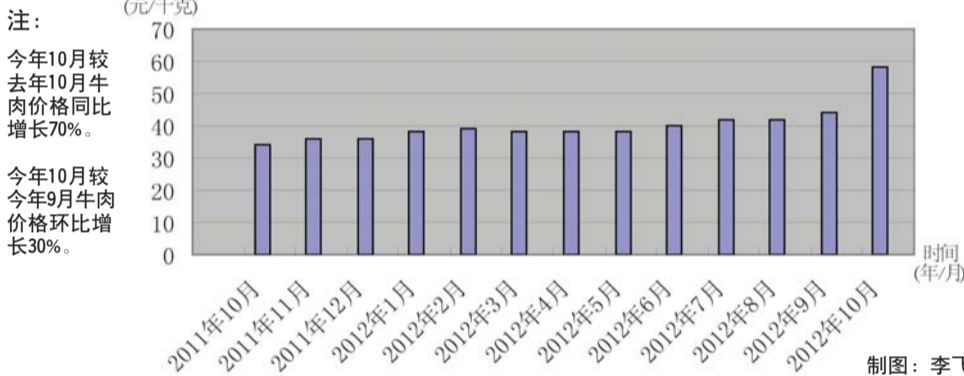

城阳蔬菜水产品批发市场牛肉价格变化表

>>经销商<<

肉价涨利润没涨,准备撤掉牛肉专柜

然而,高涨的价格并没有让超市的牛肉专柜获利。“还赚钱呢,超市前天才通知我们,说销售额再上不去就要撤柜了!”台东步行街某超市牛肉专柜的销售员告诉记者,牛肉价格接连攀高,导致销量明显减少,去年进入到9、10月,专柜的月销售额能达到5至6万元,但今年销售额掉了差不多一半都不止,如果销售额再继续这样低迷的话,他们可能要从小超市撤柜。

“其实牛肉涨价后,我们的

利润并没有随着增多。”在价格相对“亲民”的营口路农贸市场,说起牛肉涨价,肉贩王老板很头疼,一直不停地叹气。据他介绍,以前她每天都进五六十斤牛肉,到中午时差不多就能卖完,但最近销售情况大不如前。“一天下来有时还卖不了十几斤。”王老板说,9月初时最好的牛腩和牛腩的价格不过26元/斤,到了10月,普通部位的牛肉价格都差不多涨到了30元/斤,好部位

的价格自然更高。

抚顺路农贸市场一名经营冷鲜肉十多年的肉贩称,最近一个月,牛肉价格就调了好几次,涨了三成左右。今年春节过后牛肉价格还下降了一些,但4月后就一直在涨,“进价高了,我们的定价也就高了,实在是没有办法。”价格不断地往上涨,销量却一直往下跌,许多肉贩已经坚持不住,准备撤掉牛肉销售专柜,只销售猪肉或者鸡肉。

分类信息 订版电话:13884633119 0532-81186679

金融理财
快速借款咨询
款中扣息、年息低、无抵押担保 前期无费用
18865920720 张

小额快速借款 咨询
半小时放款(上门服务)
13165062222

急用借款 咨询
半小时放款(上门服务)
13210882222
吉鸿盛 注册号: 370203230031322

小额快速借款 咨询
(上门服务)
13210166222

正义债务 咨询
专业寻人 清债事成收费
诚信+高效+十年经验
88953333
地址: 山东路7号 网址: www.zhengyi007.com

美国包签快速安全
专业办理有过拒签史的
三十岁左右人群
商务、旅游、留学、国外房产
13863990728

借款 咨询
13863950101

期货股票配资 咨询
期货放大十倍
股票放大五倍
0532-66563282
400-0532-040

快红运债务 咨询
正规公司 不成功不收费
多家金融机构合作伙伴
86781616
(个人债务、企业债务) 地址: 山东路中央商务区

无抵押信用贷款 咨询
1-50万仅需工作、收入、
住址证明即可办理
15066823990

急聘远洋渔船干部船员
10名、船员30名 年薪6-25万元
合同两年 在国外作业(长期招聘)
0532-82810227
13061499098
青岛仁海国际船舶管理有限公司

**航海学校急需融资
或入股合作均可**
需资金300万元左右 有设备做抵押
18953230116

遗失声明
遗失我单位财务专用
章一枚, 声明作废。
青岛奇安特轻工有限公司

公告
青岛北海俊惠电子仪
表有限公司(注册号:3702
03228042124)注册资金由
800万元减至300万元, 特
此公告。

更正声明
青岛迪萌德抵押贷款顾
问有限公司于2012年8月10
日在齐鲁晚报刊登的注销公
告中的“经公司股东研究决
定”, 更正为“经公司股东会
研究决定”。特此更正。

齐鲁晚报 今日青岛
微博: http://weibo.com/qilwbjrqd

青 失物招领
http://weibo.com/qingdaozhaoyu

手工活外放
地址: 四方长途汽车站(温州路44-222号)
0532-68092955
友情提醒: 请交易双方查验对方相
关的有效手续及证件, 本版刊登信息不
作为承担法律责任的依据。