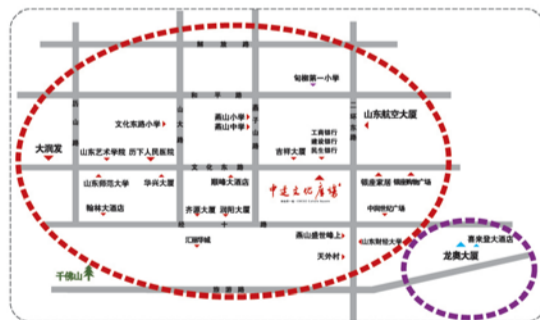

中建文化廣場

和世界一起 · CSCEC Culture Square

交房在即，您的装修图纸准备好了吗？

文化东路，学区准现房，交房在即 133-179m²三房、四房任您精挑细选

居城央，享繁华万千，望燕山，揽绿色盛景，畅交通，便捷出行
临名校，咫尺距离，阔宅邸，品质享受。

商铺投资 从地段开始

经十路，临街稀缺旺铺，仅**12席**，超低价**17500元/m²**起
认筹享**10万元**优惠，燕山版块，财富机会仅此一次

单体面积约**125-195m²**

- 臻稀地段**
济南黄金大道经十路
稀缺地段，稀缺旺铺
- 消费潜力**
燕山版块，成熟商圈
汇聚20万高端消费群
- 市场机会**
住宅投资受限，商铺投资
不限购、不限贷
- 准现铺**
交房在即，早交房
早收益，投资大回报
- 临街旺铺**
铺铺临街，临街临人潮
人潮即是钱潮

垂询热线：**67771777 67772777** 项目地址：济南市文化东路16号（东首）
投资商：中国建筑第八工程局有限公司 营销代理：丽阳祺丰
开发商：山东中建房地产开发有限公司 整合推广：金典信诚