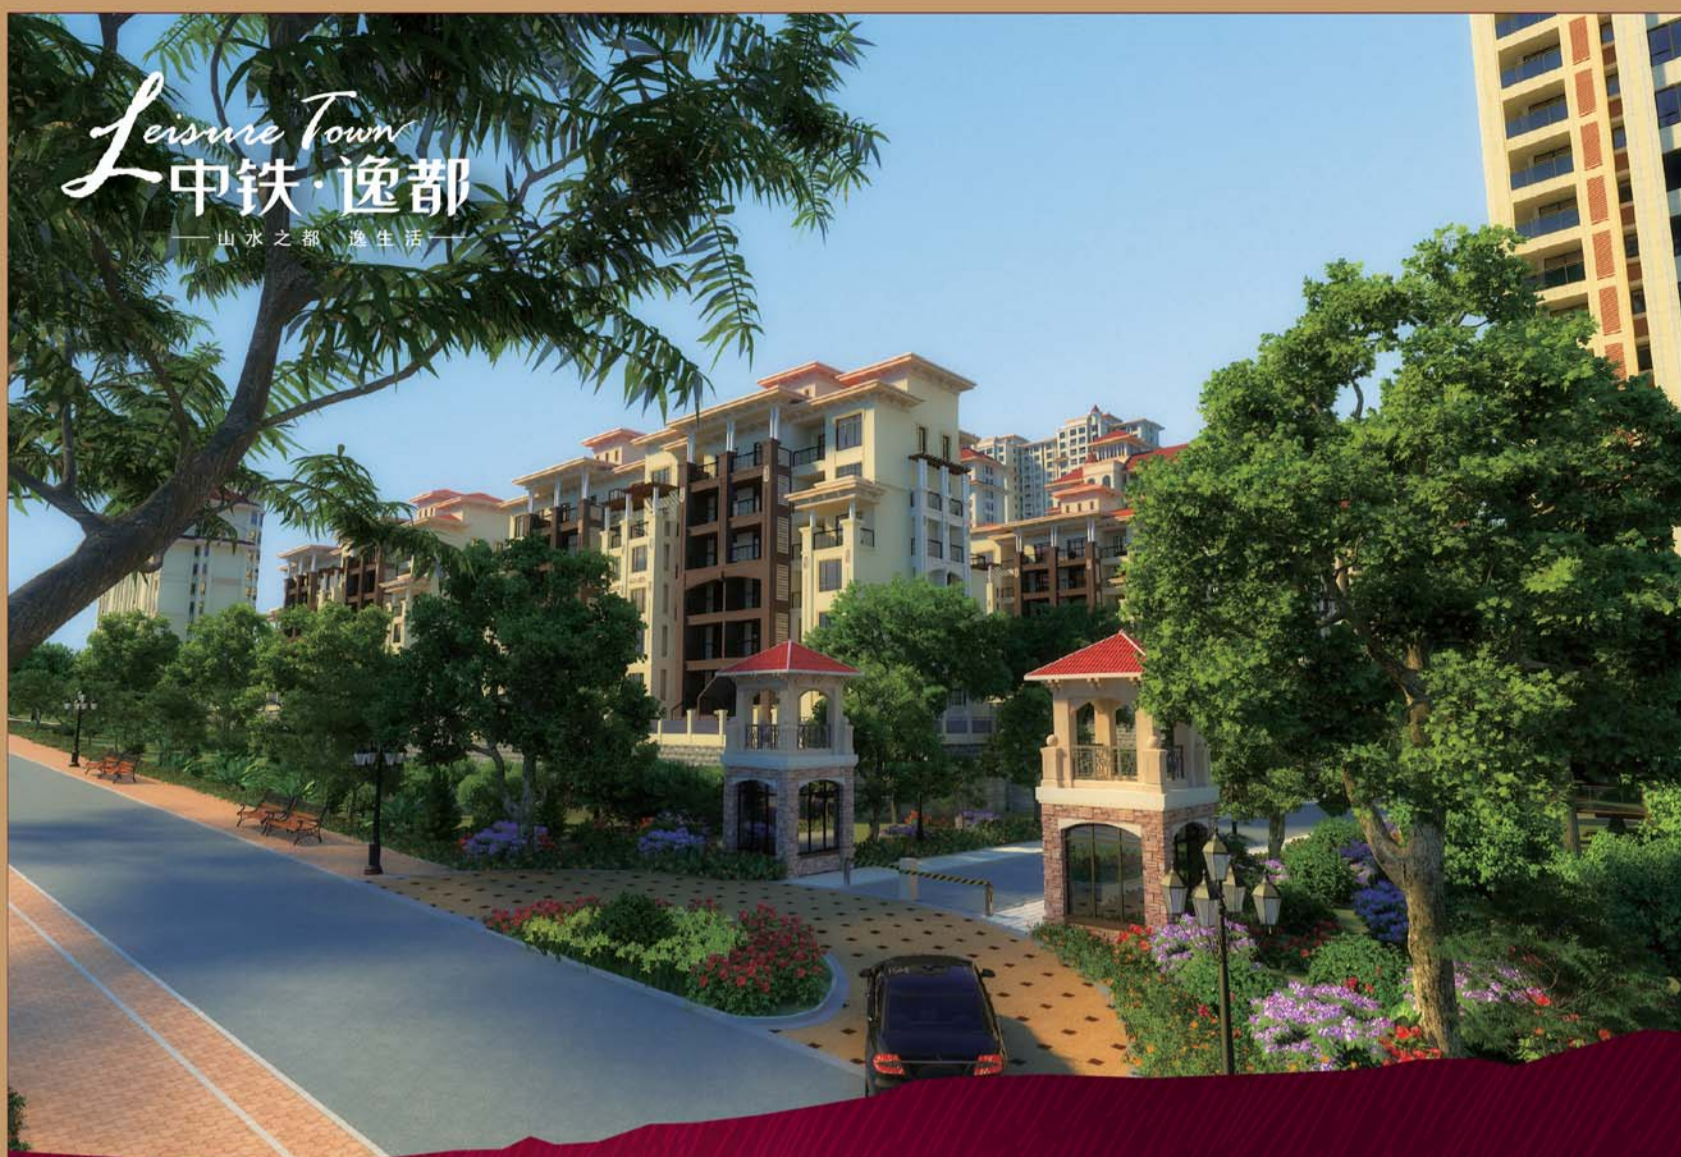

Leisure Town
中铁·逸都

— 山水之都 逸生活 —

预售许可证号：烟房预许字2012第050号

责任央企 关爱烟台

中铁置业 将公益进行到底

小桔灯关爱升级 爱心房优惠 总价40多万起

中央瞰景8号楼即将感恩谢幕

仅余5席，优惠空前，速来抢购

“央视”户型：85-117㎡ 随享三居、四居，实用性与舒适性兼具的完美逸居。

“央视”观景：超宽楼间距，360°中央瞰景，视野开阔。

“央视”位置：项目中心地带，动静从容转换，逸享舒适生活。

11月幸运砸金蛋，万元房款钜献！