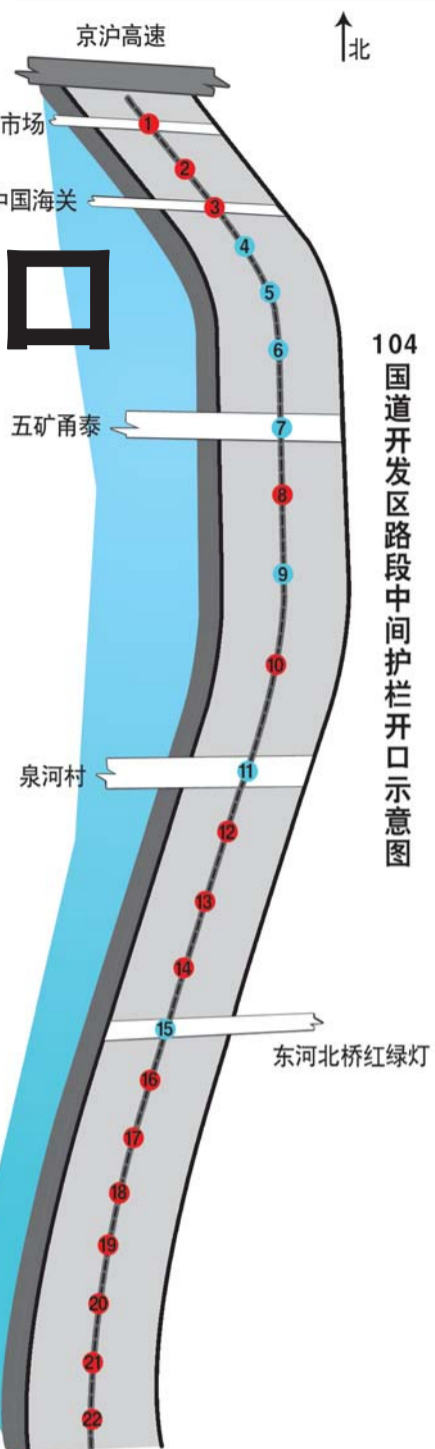

# 104国道开发区段 封闭15处中央护栏开口

本报泰安11月14日讯(记者曹剑 通讯员 王昭东) 14日,泰安市交警支队四大队封闭104国道开发区段15处中央隔离带开口。该路段共22处开口,今年以来发生174起事故,绝大多数发生在开口附近。

14日下午,在104国道开发区路段,中央隔离带各个开口处调头、转向、横过马路的车辆很多。在大白峪钢材市场附近开口,1分钟内就有三辆车调头。一辆装满货物的三轮摩托车从东向西快速横穿马路,一辆黑色轿车调头时,为避让三轮车,车身倾斜得很厉害。一辆出租车从道路西侧逆行十几米后,从开口处穿到东侧车道上。

泰安交警直属四大队民警说,104国道从京沪高速向南的

路段,中央隔离带设置开口太多,频频发生事故。设置开口原本为方便市民通行,没想到也留下不少隐患,增加事故发生率。

今年以来,该段共发生174起事故,2人死亡。其中104国道泰山医学院路段开口附近发生37起事故,与去年同比持平。104国道与一天门大街立交桥上路段开口附近发生24起事故,同比增长118%。政务大厅路段开口附近发生21起事故,同比增长50%。

目前该路段共设有22处开口,其中富达检测站附近,陈家洪沟路口和大白峪钢材市场路口等15处开口施工将于15日起封闭,提醒驾驶员注意。民警说,虽然会影响部分人出行,但安全比方便更重要,希望广大市民理解。

计划关闭的15处开口

1	大白峪钢材市场
2	桥梁部梁场
3	中国海关
8	核桃庄园
10	水泉村
12	诚盛机械
13	路西果园
14	路西果园
16	路西沙场
17	路东周长青汽修
18	路西泰山菜馆
19	路西泰山菜馆
20	路东鑫峰汽修
21	路东鑫峰汽修
22	(未标注)

## 刚通开烟囱他中毒倒地