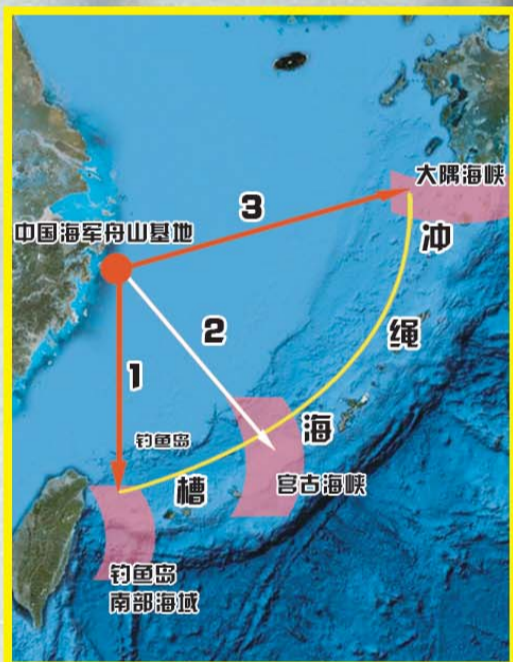

## 我舰艇编队再穿宫古海峡

大图:11月28日,由东海舰队5艘舰艇及舰载机组成的海军编队分批通过宫古海峡,进入西太平洋海域,开展例行性训练。新华社随即发布了这一消息。 据振华 摄

左下示意图:我国海军舰艇编队赴西太平洋海域进行例行性训练已经常态化,今年以来已多次行经宫古海峡、大隅海峡及钓鱼岛南部水域进出太平洋。 罗强 制图

A04 重点