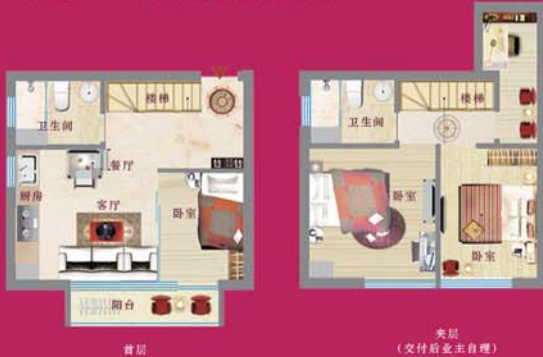

文化东路核心区稀缺豪宅 压轴钜献!

总价 **56万** /套起 优惠后

市中心买 2室2厅

70年产权 5.35米层高 买一用二

完善的配套 宜居 中心的地段 易租 低总价 益投资

文化东路 | 绝版地段 | 超低总价 | 复式小户 | 学府重地 | 婚房首选

C户型 56万/套起 2室2厅

B户型 83万/套起 3室2厅

G户型 102万/套起 4室2厅

Wanshan International
万善·君悦府

VIPLINE/0531+

82057888 / 1999

项目地址：济南市历下区文化东路 76 号（原山东艺术学院南）

★ 纵横交通：18、31、48、75、K93、110、123路等 / ★ 便利就医：中心医院、千佛山医院、齐鲁医院、历下区人民医院、省中医等 / ★ 丰富饮食：聚福林、索菲特酒店、皇冠假日、翰林酒店等 / ★ 存取灵活：建行、农行、招商、邮政、浦发、中信等 / ★ 方便购物：银座商城、大润发、家乐福等。