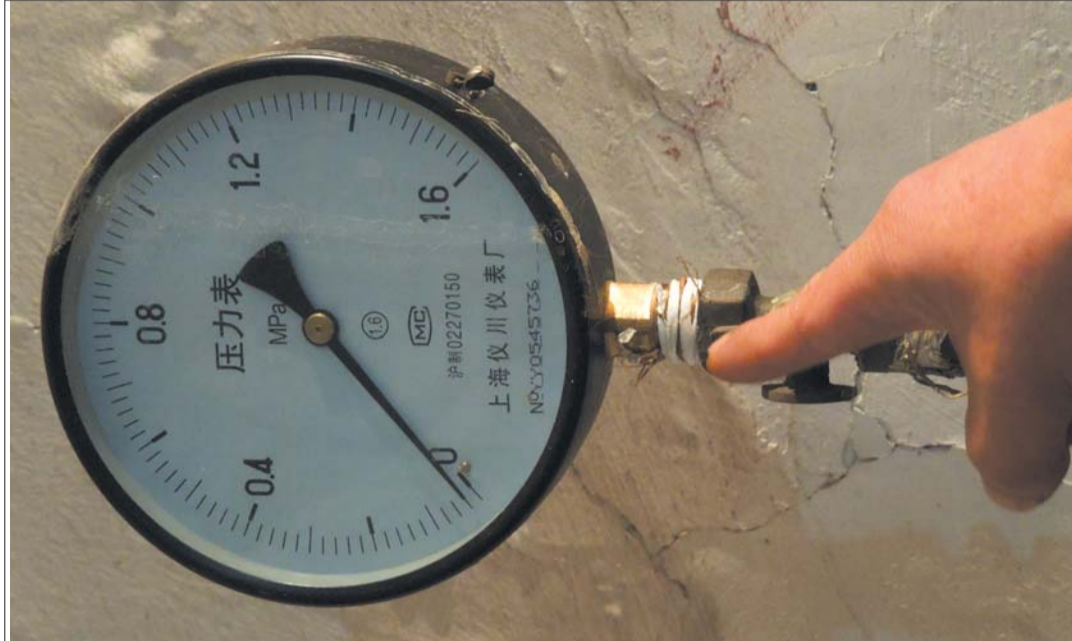

因蒸汽压力不足导致暖气不热

洪楼西路120多户居民挨冻

追踪报道

华龙路华阳路交叉口 蒸汽主管网抢修完成

本报12月17日讯(记者王光照 实习生宋晓阳)“17日清晨5点,华龙路华阳路交叉口爆裂的蒸汽主管网抢修完成,恢复供暖。”17日,济南市供热部门相关工作人员说,由于供热系统升温需要一个过程,17日下午,新龙家园等受影响小区供暖恢复正常。

15日,华龙路与华阳路交叉口一处蒸汽管网破裂。按照济南市供热部门的计划,16日晚上对爆裂的蒸汽管网进行停汽抢修,力争17日清晨将故障消除。

供热部门相关工作人员说,按照原定计划,16日晚上9点,他们开始降低管网负荷,随后停汽进行抢修。17日凌晨2点多,抢修工作基本完成,凌晨5点该蒸汽主管网恢复供暖。由于供热系统升温需要一定时间,17日上午,用户家变凉的暖气开始逐步升温。

专家支招

如果局部暖气不热 可松开跑风放放气

济南市供热部门相关工作人员说,华龙路华阳路交叉口蒸汽主管道抢修期间,管网先是降低负荷,随后又停汽了,受影响小区内换热站也是停运状态。该蒸汽管网抢修完成后,换热站重新启动,需要大量补水。在这个过程中,居民楼内供热管道有可能出现局部气堵的现象,造成用户家中暖气不热。