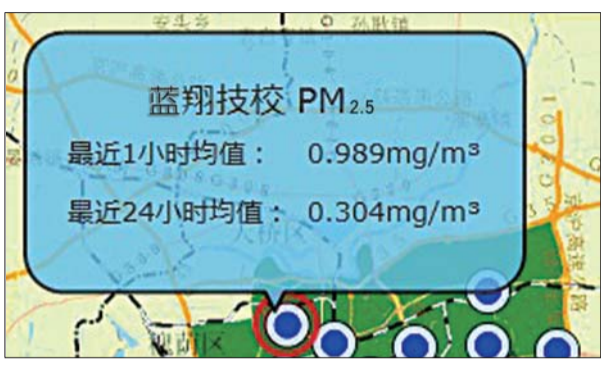

聚焦我省公布“气质”数据

重点

不公布不知道,一看吓一跳

昨日22时许,全省六成监测点PM2.5超标,仅8市呈现“蓝天白云”

校PM_{2.5}全省最高。▲20日晚9点,济南蓝翔技校

本报济南12月20日讯(记者 刘红杰 仲爱梅) 20日起,我省通过山东环境网发布全省环境空气质量监测信息。首日公布的数据显示,PM_{2.5}成为污染空气的“罪魁祸首”,只有8市呈现“蓝天白云,繁星闪烁”。

20日下午2点多,登录山东环境网,点击右下角的“山东省城市环境空气质量状况发布”,进入后屏幕左侧是山东省地图,右侧是可点击的“二氧化硫、二氧化氮、一氧化碳、臭氧、PM₁₀、PM_{2.5}、AQI(空气质量指数)”图标,以及全省143个监测点(共144个,有一个监测点位因周围施工暂时停止运行)。

统计发现,在全省143个监测点中,空气质量指数优良率不足20%。在已经公布数据的141个监测点位中,显示首要污染物为细颗粒物的有127个,细颗粒物通常是指PM_{2.5};显示首要污染物为可吸入颗粒物的有6个,可吸入颗粒物通常是指PM₁₀。也就是说,PM_{2.5}成为九成监测点位的首要污染物。

20日晚,我省济南、济宁等城市下起了雪,但不少城市还是超标。当

晚9点55分至10点16分,记者统计141个监测点发现,PM_{2.5}最近1小时均值超过75(居住区浓度限值)的占比达到60%。其中,济南天桥区一监测点位达到989,超标12倍多。青岛崂山区1号监测点位为5,是全省最低值。分城市来看,济南(除了跑马岭监测点)、淄博、济宁、莱芜、德州、聊城、滨州和菏泽监测点都超标。

而在环境空气能见度方面,截至20日晚9点40分,能见度最高的为济宁(23.7km),其次是威海、青岛、东营、烟台、日照、滨州、泰安,这些城市的能见度都在10公里以上,呈现“蓝天白云,繁星闪烁”。其他9市能见度不足10km,没有呈现“蓝天白云,繁星闪烁”。

“就济南而言,能见度超过10公里,就可以认为是‘蓝天白云,繁星闪烁’。这个指标的优点是公众容易理解和判断,这样的指标提出以后,全省民众都是监督员,不需要监测仪器。”省环保厅厅长张波曾向记者表示,“十二五”期间,山东的环保目标是使“蓝天白云,繁星闪烁”的天数逐步增加,年均能见度要改善20%以上。

粒径颗粒物的空气进行切割,直径小于或等于2.5微米的颗粒物就会被捕捉进这个采集系统中。

二氧化硫、二氧化氮、一氧化碳、臭氧、PM₁₀、PM_{2.5},通过济南市环保局网站上的“济南市城市环境空气质量状况发布”平台,记者注意到,15个监测点的实时数据一目了然。而除了上述6项污染物指标的浓度值,该平台

同时还公布了各监测点的空气质量指数,并提供出行建议。

记者注意到,通过该平台,市民尽管可以随时获知自己所在位置的空气质量指数,并得到相关出行建议,但要想知道济南市在20日当天的空气质量指数(AQI),却只能到第二天了。“根据规定,每天的监测时间不少于21小时,数据才算有效,从20日零点算起。”工作人员表示。