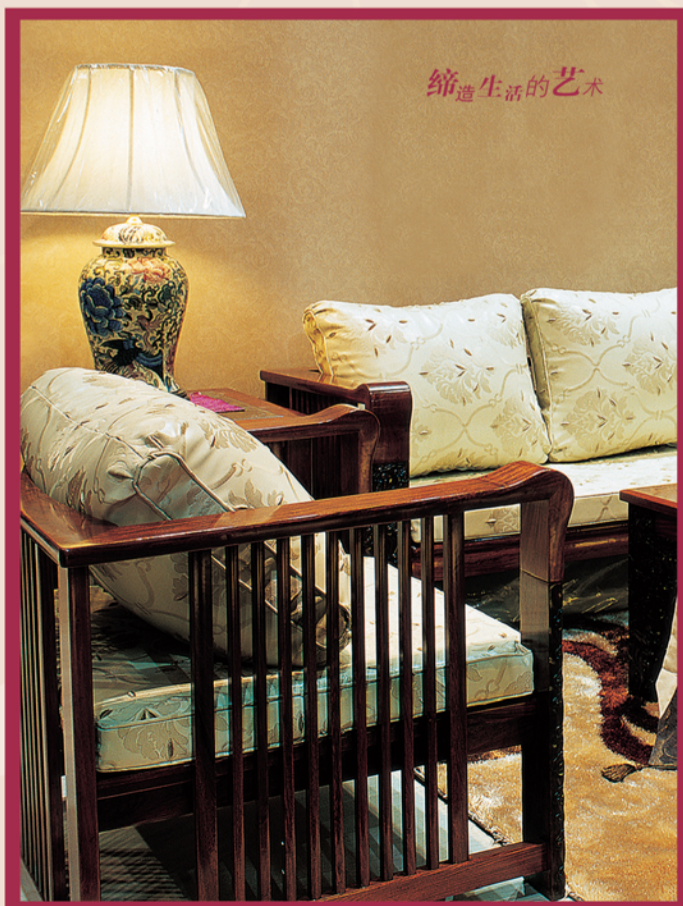

中国红木家具十大品牌

—— 中国中式家具尊贵典范! ——

友联工艺于1982年始创于香港。1992年在深圳市观澜镇建立友联工艺傢俬厂,是一家实力雄厚的红木家具生产企业。2000年,为适应市场的高速发展,成立了深圳祥利工艺傢俬有限公司。

公司的产品开发,坚持在继承与发扬中国家具工艺优良传统的基础上,融入现代意识,汲取国外经验,追求人与自然、审美与适用的完美结合,创造集实用性和艺术性于一体的工艺傢俬,并把质量视为第一要素。

产品用料真实考究,严格执行《中国国家红木标准》,以东南亚等国进口的紫檀木、黑檀木、櫻木、酸枝木、花梨木等优质红木为原料。生产流程完善、管理严格、工艺精湛,高标准严要求,确保产品质量。

深圳祥利工艺傢俬有限公司坚持“顾客至上、信誉第一、质量第一”的服务宗旨,不断了解市场需求信息,深入研究市场发展趋势,竭诚为广大消费者服务。

“友联·为家”,秉承文明,锐意创新,缔造生活的艺术!

济南旗舰店地址:济南市北园大街419号 银座家居中心店 西厅四楼 咨询电话:0531-55559696

缔造生活的艺术