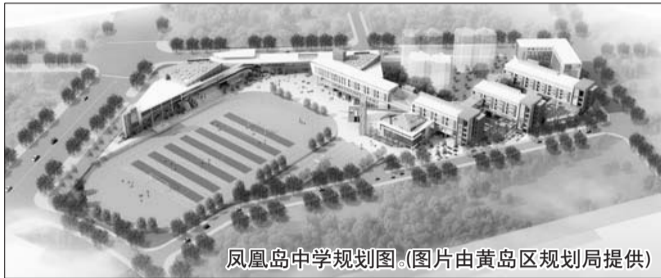

新建3所中小学校缓解入学难

凤凰岛中学已开工建设,预计明年底完工,招收1500名学生

本报12月26日讯(记者 朱夏雅南) 近日,凤凰岛中学开工建设,预计建成30个班级,招收1500名学生,届时将缓解黄岛区居民子女上学难的问题。据悉,凤凰岛中学正在建设中,已完成全部工作量的二分之一,预计2013年底完工。嘉陵江路第二小学、烟台前小学也在规划建设。

26日上午,记者从黄岛区规划局获悉,凤凰岛中学校址位于嘉陵江路以东、长江路以北。总投资34800万元,占地73.5亩,将建成30个班的教学楼,建成后容纳1500

名学生在校学习。该工程除了建设教学楼及专用教室以外,还将配备生活用房、400米塑胶跑道体育场等,地上建筑面积34600平方米,地下面积16000平方米;同时利用地下空间建299个地下停车位。

黄岛区规划局相关负责人介绍,受隧道开通带来的发展效应等多种因素影响,南城区尤其是薛家岛片区建设发展较快,吸引了一定规模的人口在此安居乐业,一批高品质小区拔地而起,对教育设施的需求不断增加。该局根据区域人口规模、小区建设等

发展情况高标准规划建设凤凰岛中学,届时可满足薛家岛片区的中学生能够就近上学,提升黄岛区东部的教育水平和环境。据了解,凤凰岛中学正在建设中,已完成全部工作量的二分之一,预计2013年底完工。

据了解,嘉陵江路第二小学、烟台前小学也在规划建设中,目前工程还在前期的施工图设计阶段。新建嘉陵江路第二小学位于嘉陵江路以北、奋进路东侧。用地面积27806平方米,总建筑面积15498平方米,建成后设30个教学班。建

凤凰岛中学规划图。(图片由黄岛区规划局提供)

设内容包括教学楼、综合楼、食堂、运动场等。新建烟台前小学位于金沙滩路北侧,烟台前社区安置区西

侧。用地面积17906平方米,总建筑面积12192.32平方米,建成后设24个教学班。

山东十佳文化乡镇 黄岛张家楼镇上榜

本报12月26日讯(记者 朱夏雅南 通讯员 王伟) 近日,黄岛区张家楼镇在“文化齐鲁·创意山东·品牌100”评选活动中,荣获“2012年山东十佳文化乡镇”称号,是岛城首个获此殊荣的乡镇。