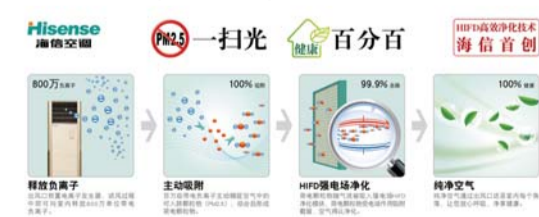

齐鲁晚报《今日青岛》编辑部
2012年12月29日

今日C01-C08版

编辑:赵都 组版:杨帅

海信超级净化空调全球首发

PM2.5去除率99.9% 行业第一

近日,备受行业关注的海信“苹果派A8”系列中的旗舰产品——PM2.5空调全球首发。随着全社会健康意识的提升,温度调节早已不是消费者选择空调的唯一标准。在成功研发有效去除空气中苯、甲醛、病菌等有害物质的“FPA全净化系统”后,海信继续深耕室内空气质量调节领域,首创“HIFD高效净化技术”,

海信“苹果派A8”PM2.5

空调首创HIFD静电集尘技术,通过负离子释放、主动吸附、HIFD强电场截留等过程,高效去除空气中PM2.5等尘埃微粒。来自中国疾病预防控制中心环境与健康相关产品安全所发布的测试报告显示:海信“苹果派A8”PM2.5空调(KFR-50LW/86FZBPH1-1至

尊)使用1小时,PM2.5去除率高达99.9%,居行业第一。室内空气质量开机检测全程可视

度,通过红、橙、绿三色空气质量指示灯的变换,时刻反应空气质量。消费者可以随时知晓家中的空气质量状况,从而随时根据需求开启空调的净化功能。

一台365天都可以使用的空调

一直以来,消费者都认为

空调只是在夏冬两季才可能用到,特别是对于冬季取暖设施较为完善的广大北方地区,空调在冬季也无用武之地。海信“苹果派A8”PM2.5空调的成功推出,标志着室内空气净化进入PM2.5发展的新领域。既是高能效的空调,更是

顶级的空气净化设备,无需开启制热或制冷功能,送风就可以轻松实现高效净化,只需按下遥控器上的“净化”键,就能全面改善室内空气质量,365天呵护全家健康。