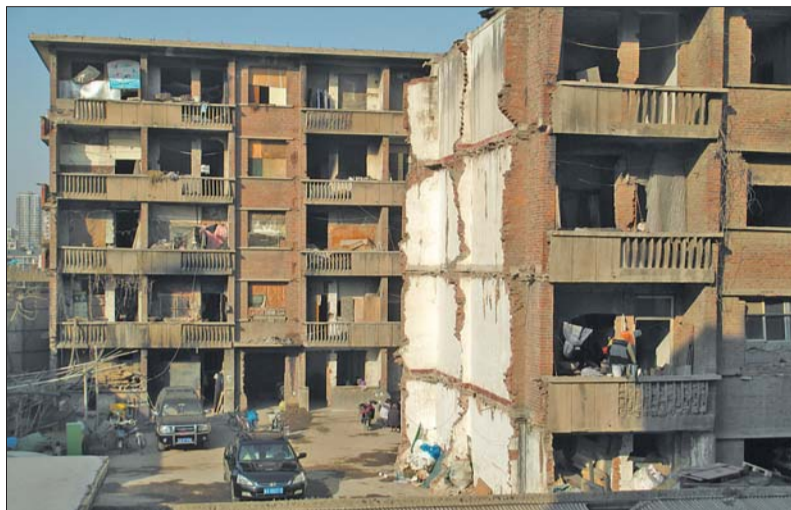

拆迁七年房产证咋没注销?

新购房成了二套房要多交税,多部门协调后同意注销老房网上资料

见习记者 肖龙凤

近日,家住槐荫区的李女士为办房产证着实折腾了一番。2012年7月,她去办理房产证时发现,原来房子属于拆迁房,但由于一直未拆迁,房产证尚未注销,现在的房子成了“二套房”,要多交6750元契税。经多方协调,同意在网上注销她的老房产证,新房终于可以按首套房办房产证手续了。

▶ 纬六路64号两栋楼至今尚未拆迁。
见习记者 肖龙凤 摄