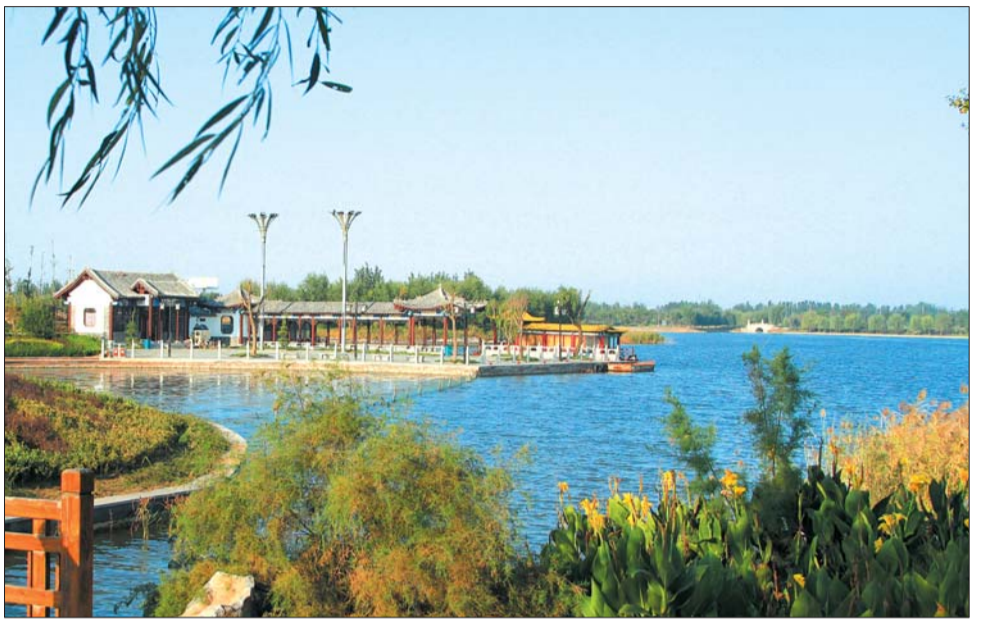

济阳将打造万亩食品工业园

同时将发展特色旅游,建成“省城后花园”

见习记者 蒋龙

14日上午,济阳县第十七届人民代表大会第二次会议召开。15日上午,济阳县委书记祖爱民接受记者采访。据祖爱民介绍,济阳将继续着重发展食品工业,打造万亩食品工业园。澄波湖梦幻岛乐园和海棠湾温泉度假村预计今年开门迎客,还规划建设黄河古镇等旅游项目,将济阳打造成“省城的后花园”。

济阳古渡口风光。 照片由济阳县委宣传部提供

争取3年内引进10家世界顶尖食品企业

据了解,济阳县积极与国内外食品领军企业进行了联系对接,争取他们的投资。祖爱民说,42平方公里的济北开发区已经基本饱和,济阳拟跨过220国道向西发展,在食品工业园的基础上规划出1万亩地打造全国知名的“万亩食品工业园区”。

力争引进35个过亿元项目 到位资金125亿元

崔寨镇位于济阳县最南端,是济南市实施北跨战略的“桥头堡”。根据规划,崔寨镇的69个村将合并成9个社区,实现“全部社区化”。

济阳县政府在今年的工作报告中提出,济阳县将对县城、崔寨、孙耿和回河进行整体规划,搞好区域发展研究,打造对接融合先行区。济阳县将把握济南市委、市政府支持济阳建设北跨产业发展区的机遇,积极争取市区技改扩张项目。2013年,济阳力争引进过亿元项目35个、到位资金125亿元。

济阳县还将积极争取把一些不适合在济南市发展的大型项目搬到济阳来,壮大济阳的工业实力,促进济阳的发展。祖爱民说,液压升降平台可谓济阳本土的发展企业,济阳也被命名为“中国液压升降平台之乡”,“下一步会继续支持济阳液压升降平台产业的发展,支持更多的济阳本土企业做大做强。”

规划打造黄河古镇项目 形成“济阳一日游”旅游线

济阳县的一个发展目标是把济阳打造成“省城后花园”,谈起“省城后花园”,祖爱民充满信心,“济阳县发展旅游产业的优势很多,济阳距济南中心市区30公里,距济南国际机场8公里,区位优势明显。济阳有良好的水资源和生态环境,也有特色农产品采摘活动等旅游资源。”

据祖爱民介绍,济阳目前正在规划打造黄河古镇项目,“初步设想黄河古镇旅游景区不收门票,吸引更多省城游客前来游玩,通过游客消费来发展旅游经济。”

祖爱民介绍说,济阳未来还打算开发几十公里的黄河沿岸景观,“今年可能会推出万亩黄河水稻观光旅游项目。”济阳将整合优化澄波湖景区、海棠湾温泉度假村、各镇特色果蔬采摘园和黄河、徒骇河风貌带等旅游资源,形成“济阳一日游”旅游线路。

齐鲁晚报

分类广告

0531-85196184 85196199