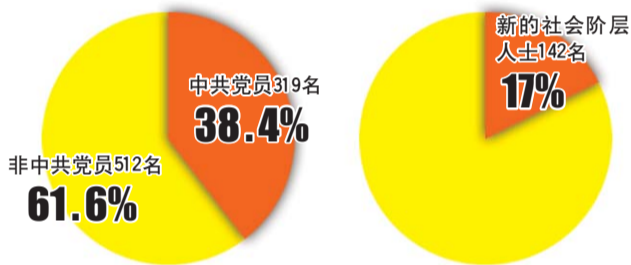

十一届省政协委员人员结构(共831名)