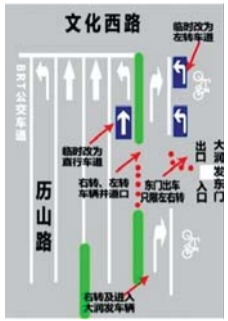

## 道路播报

历下大润发路口进入“路口车道优化测试”阶段

临时对车道进行如下调整

1. 将文化历山路口被扣最右侧左转弯车道改为直行车道。
2. 在北向南非机动车道内设置一排左转弯车道。
3. 进入大润发东门的车辆改由省监狱管理局门前缺口进入,同时右转车辆也可进入。
4. 禁止车辆从大润发东门缺口进入大润发停车场(采用物理隔离)。
5. 大润发东门出车只限左转或右转(采用物理隔离)。