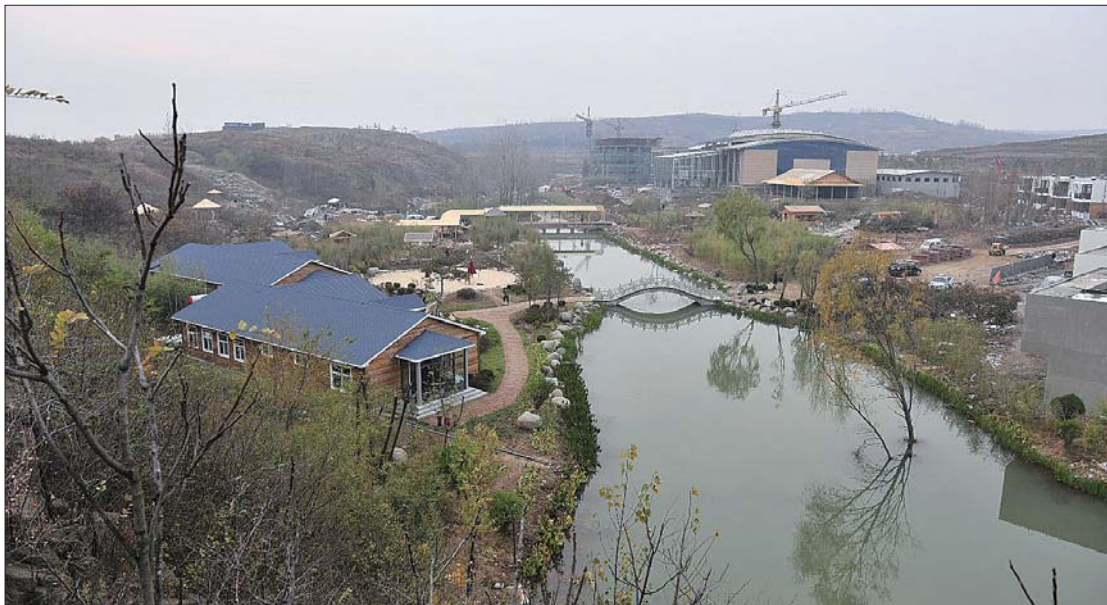

五莲杏石温泉春节期间推出体验游

冬季泡温泉 滋润又养生

T29

2013年1月29日
星期二
编辑:张永斌
组版:牟茜

本报记者 王超

杏石温泉度假区外景。

杏石温泉秀江北，本着“人无我有，人有我新，人新我奇，出奇制胜”的开发方针，把满足市场需求和不断提高竞争力，作为规划决策的基础，突出生态旅游，绿色旅游。

园内场景以艺术化、景观化为主，布局大小相宜、藏露相间、疏密得体、高低错落。为满足当代旅游需要，杏石温泉设计了温泉洗浴、文化旅游、商务会议、运动健康、休闲度假五大功能。

温泉串起 黄金旅游线

五莲县的旅游资源十分丰富。五莲山风景区拥有“奇秀不减雁荡”的美誉，是国家4A级旅游风景区。五莲九仙山是江北最大的野生杜鹃花园。

从日照海滨到杏石温泉是一条黄金旅游线，在这条线上，从日照海滨到五莲山是20公里，从五莲山到五莲县城是20公里，从五莲县城到杏石温泉也是20公里。

在这60公里的黄金大道上，碧海、秀山、温泉像一条金线上串联的三颗璀璨的宝珠，竞相生辉，各有千秋。正是杏石温泉这朵奇葩，把五莲县的西北地区装扮起来。其发展前景不可估量。

家门口体验温泉游

记者从日照市五莲县温泉办公室获悉，农历腊月二十左右，五莲杏石温泉可以接待部分游客“体验游”，体验阶段景区日接待量在200人左右，想要去体验的市民最好提前电话咨询。

据了解，春节期间可以供市民体验的区域包括两个vip房、室内温泉馆、室外洗浴区约30个泡池、一家日式餐厅、八幢度假别墅以及温泉综合楼中的部分楼层，其中，温泉综合楼负责接待游客入住登记、淋浴冲洗等功能。

此次体验也是为了让部分近郊游客能够率先享受家门口的温泉，度假区仍然在不断建设和完善中。“春节期间我们是体验游并非正式营业，所以景区承载量有压力，如果游客想要来体验的话最好提前打电话2956666咨询一下。”杏石温泉度假区的相关负责人说。

杏石温泉秀江北

2011年1月，正值一年中滴水成冰的季节，五莲1号“地热井勘探成功。该井深度1516米，水温56℃，涌水量2000立方米/日，是目前山东省唯一一处硫酸钠型地热温泉井，水量、水温、水质均优于鲁东南地区其它温泉同类指标，是省内出水量最大、水温最高、水质最好的温泉资源之一。

杏石温泉秀江北，本着“人无我有，人有我新，人新我奇，出奇制胜”的开发方针，把满足市场需求和不断提高竞争力，作为规划决策的基础，突出生态旅游，绿色旅游。园内场景以艺术化、景观化为主，布局大小相宜、藏露相间、疏密得体、高低错落。为满足当代旅游需要，杏石温泉设计了温泉洗浴、文化旅游、商务会议、运动健康、休闲度假五大功能。这五大功能中又以旅游度假为核心，重点设置了门前服务区、洗浴区、文化游览区和休闲度假区。