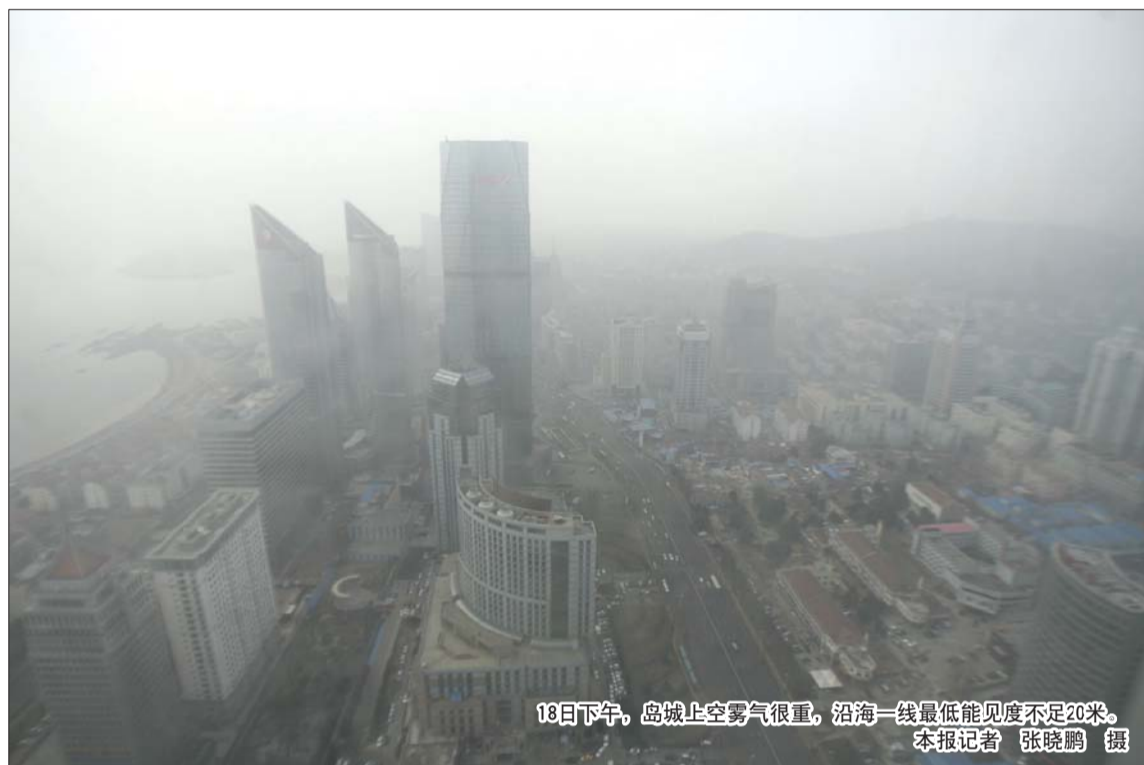

漫天大雾“封锁”岛城

环保部门发布空气污染预警,市区路段交通堵塞,全市220余艘船舶滞港

18日下午,岛城上空雾气很重,沿海一线最低能见度不足20米。
本报记者 张晓鹏 摄

详见C05、C06版

◎ 今日导读 ◎

外来车进小区
物业锁车罚钱

详见C03版

社区医院缺人手
居家医疗开展难