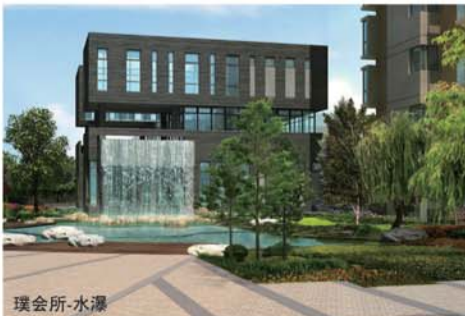

台湾璞园建筑团队 华璞地产
中国心·台湾情·济宁最浪漫的建筑

建筑十策

璞会所3D图

璞会所 超越您的想像

建筑十策业主独享奢华会所尊贵服务

气势建筑 特殊玻璃幕墙，形体结合水意 **健康生活** 顶级健身设备，多元训练课程
空中泳池 体验空中漫游，俯揽绿意庭园 **水景咖啡** 享受落瀑氛围，品味世界咖啡
端景水瀑 高含氧水分子，济宁独一无二 **尊贵第一** 超越豪宅概念，成就私人会所

璞会所-水瀑

璞会所-游泳池

璞会所-一楼大厅

台湾 璞园建筑团队
PAUIAN ARCHILAND

台湾住宅济宁首座·杨桥绿地公园首排·320户高端首选
60%绿化·独栋单元·133、155、200、246m²

华璞地产 接待会馆
济宁市高新区科苑路15号(璞璞咖啡)

贵宾专线
0537-5151 988