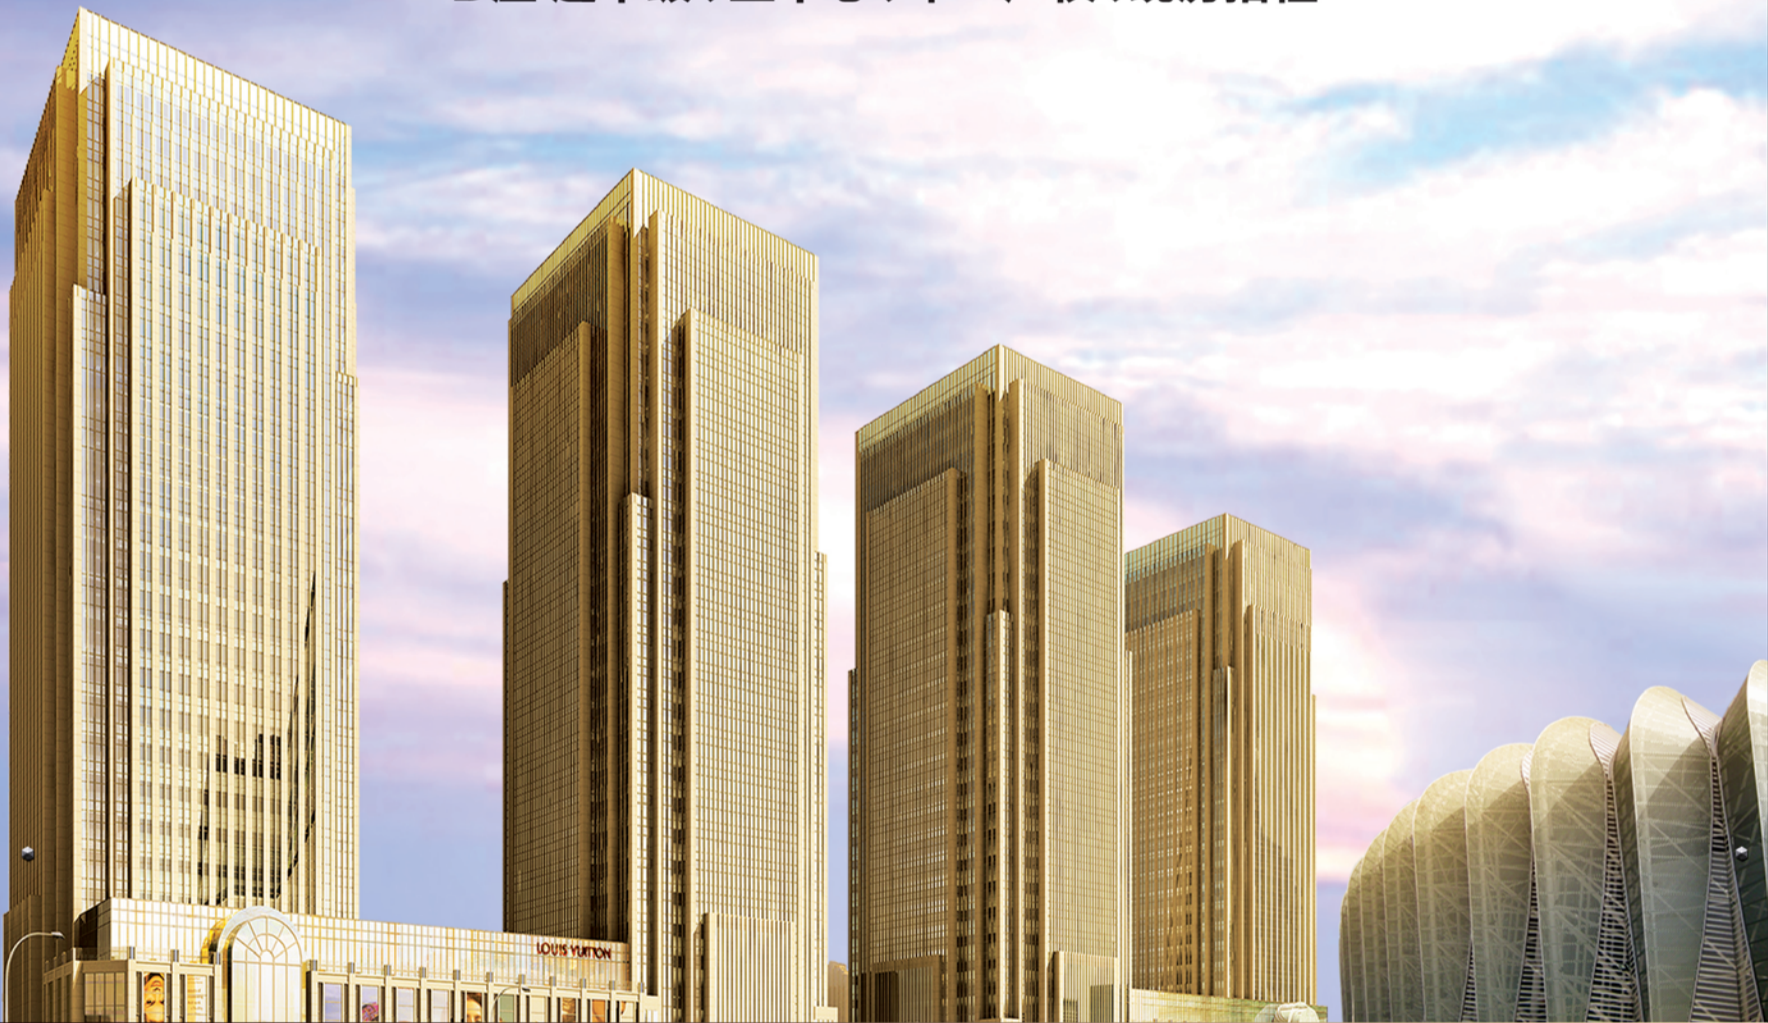

黄金地产 | 品质生活

黄金·时代广场
GOLDEN SQUARE

领袖E座, 赢战总部企业新格局

整层预约

东城之心, 领袖E座殿堂级总部商务新标准

济南首家网络架空地板, 细节凸显精致卓越

1300m²总部领地, 10.8m阔派大堂, 多部国际品牌高速电梯

擎起济南奥体CBD 商务新高度

F/G座 45-1300m²准现房 精睿写字间 臻稀发售
D座 超甲级、正中心、单一产权、现房招租

2012年劲销5亿, 创领高端写字楼销售佳绩

0531⁺ 销售热线 | 88789999/88888368

营销中心位置: 经十路与奥体西路交汇处北行50米院内 项目位置: 济南市历下区经十路 9999号
开发商: 山东黄金地产旅游集团有限公司 规划设计: 上海现代 景观设计: 易兰(亚洲)