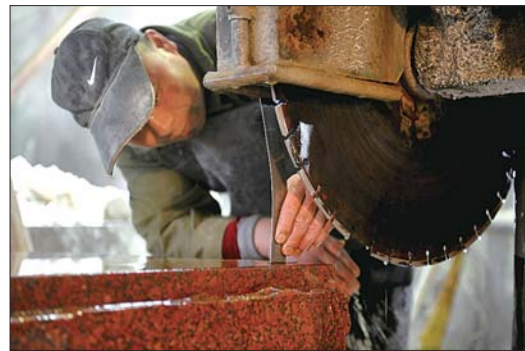

▲雕刻

▲抛光

▲切割

碑刻人生

文/本报记者 尹明亮 片/本报记者 徐延春

先用铅笔轻轻勾描,再在电脑上一遍遍调整构思,一个桃形的轮廓渐渐成形……在山东福寿园,丁兆芳正根据一位市民的要求设计一方墓碑。

2005年从山东工艺美术学院工业设计专业毕业后,丁兆芳便从事起这项她之前从未想过会和自己专业相关的工作。“其实每方墓碑都是一段人生的浓缩,每设计一方墓碑都是在阅读一段人生。”丁兆芳说,根据逝者家人的要求,有的设计会调整二三十遍,但每一次调整都是在欣赏一个人某一时期的精彩故事。