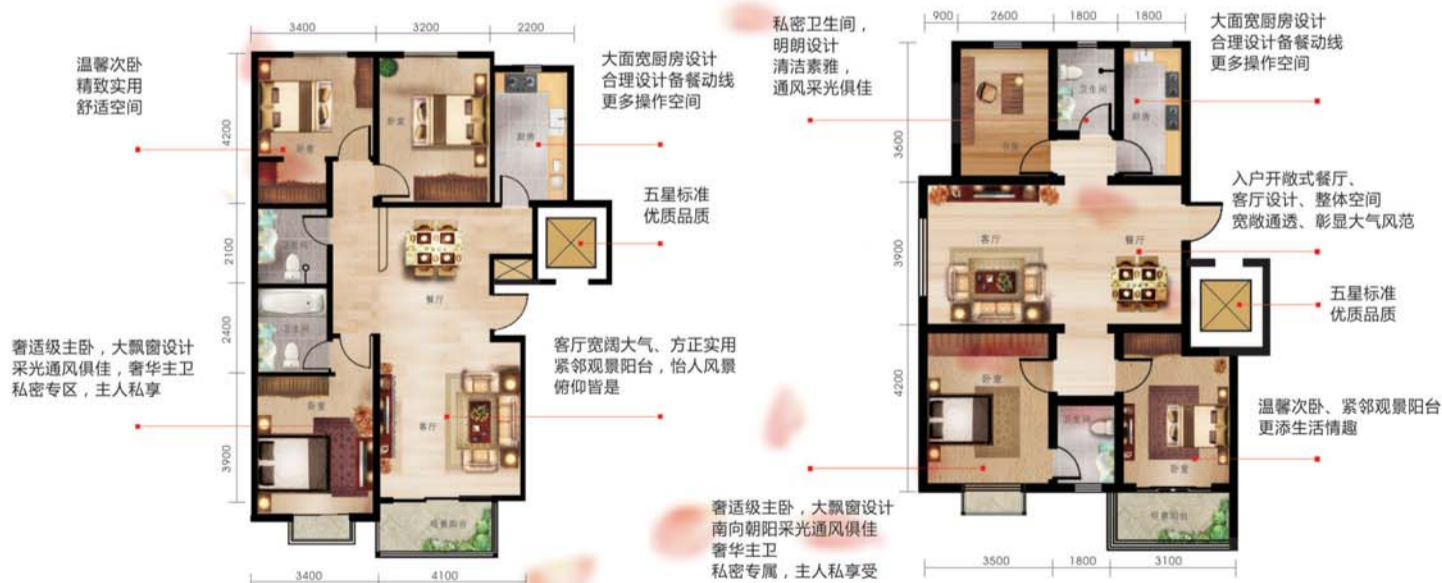

德百玫瑰公馆
玫瑰园·3期

1000万青年置业基金
成就玫瑰现房梦想!

活动期间, 购房额外送30000元置业基金

相约玫瑰·幸福一生

隆重推出108m²稀缺臻品三房, 诚邀品鉴!

International community of rose International community of rose International community of rose

臻品户型鉴赏

面积约: 121m² | 三室两厅两卫

面积约: 108m² | 三室两厅两卫

玫瑰专线: 0534-2566388/99 售楼处地址: 康博大道玫瑰园小区主大门沿街楼南头
开发商: 山东德百房地产开发有限公司 营销策划: 信昌天马

德房预售字第2011-229号---2011-237号 本广告为售楼宣传资料, 不构成正式合同要约, 开发商保留对其中所有细节的最终解释权和修改权, 最终以政府有关部门正式批文所核准内容为准。