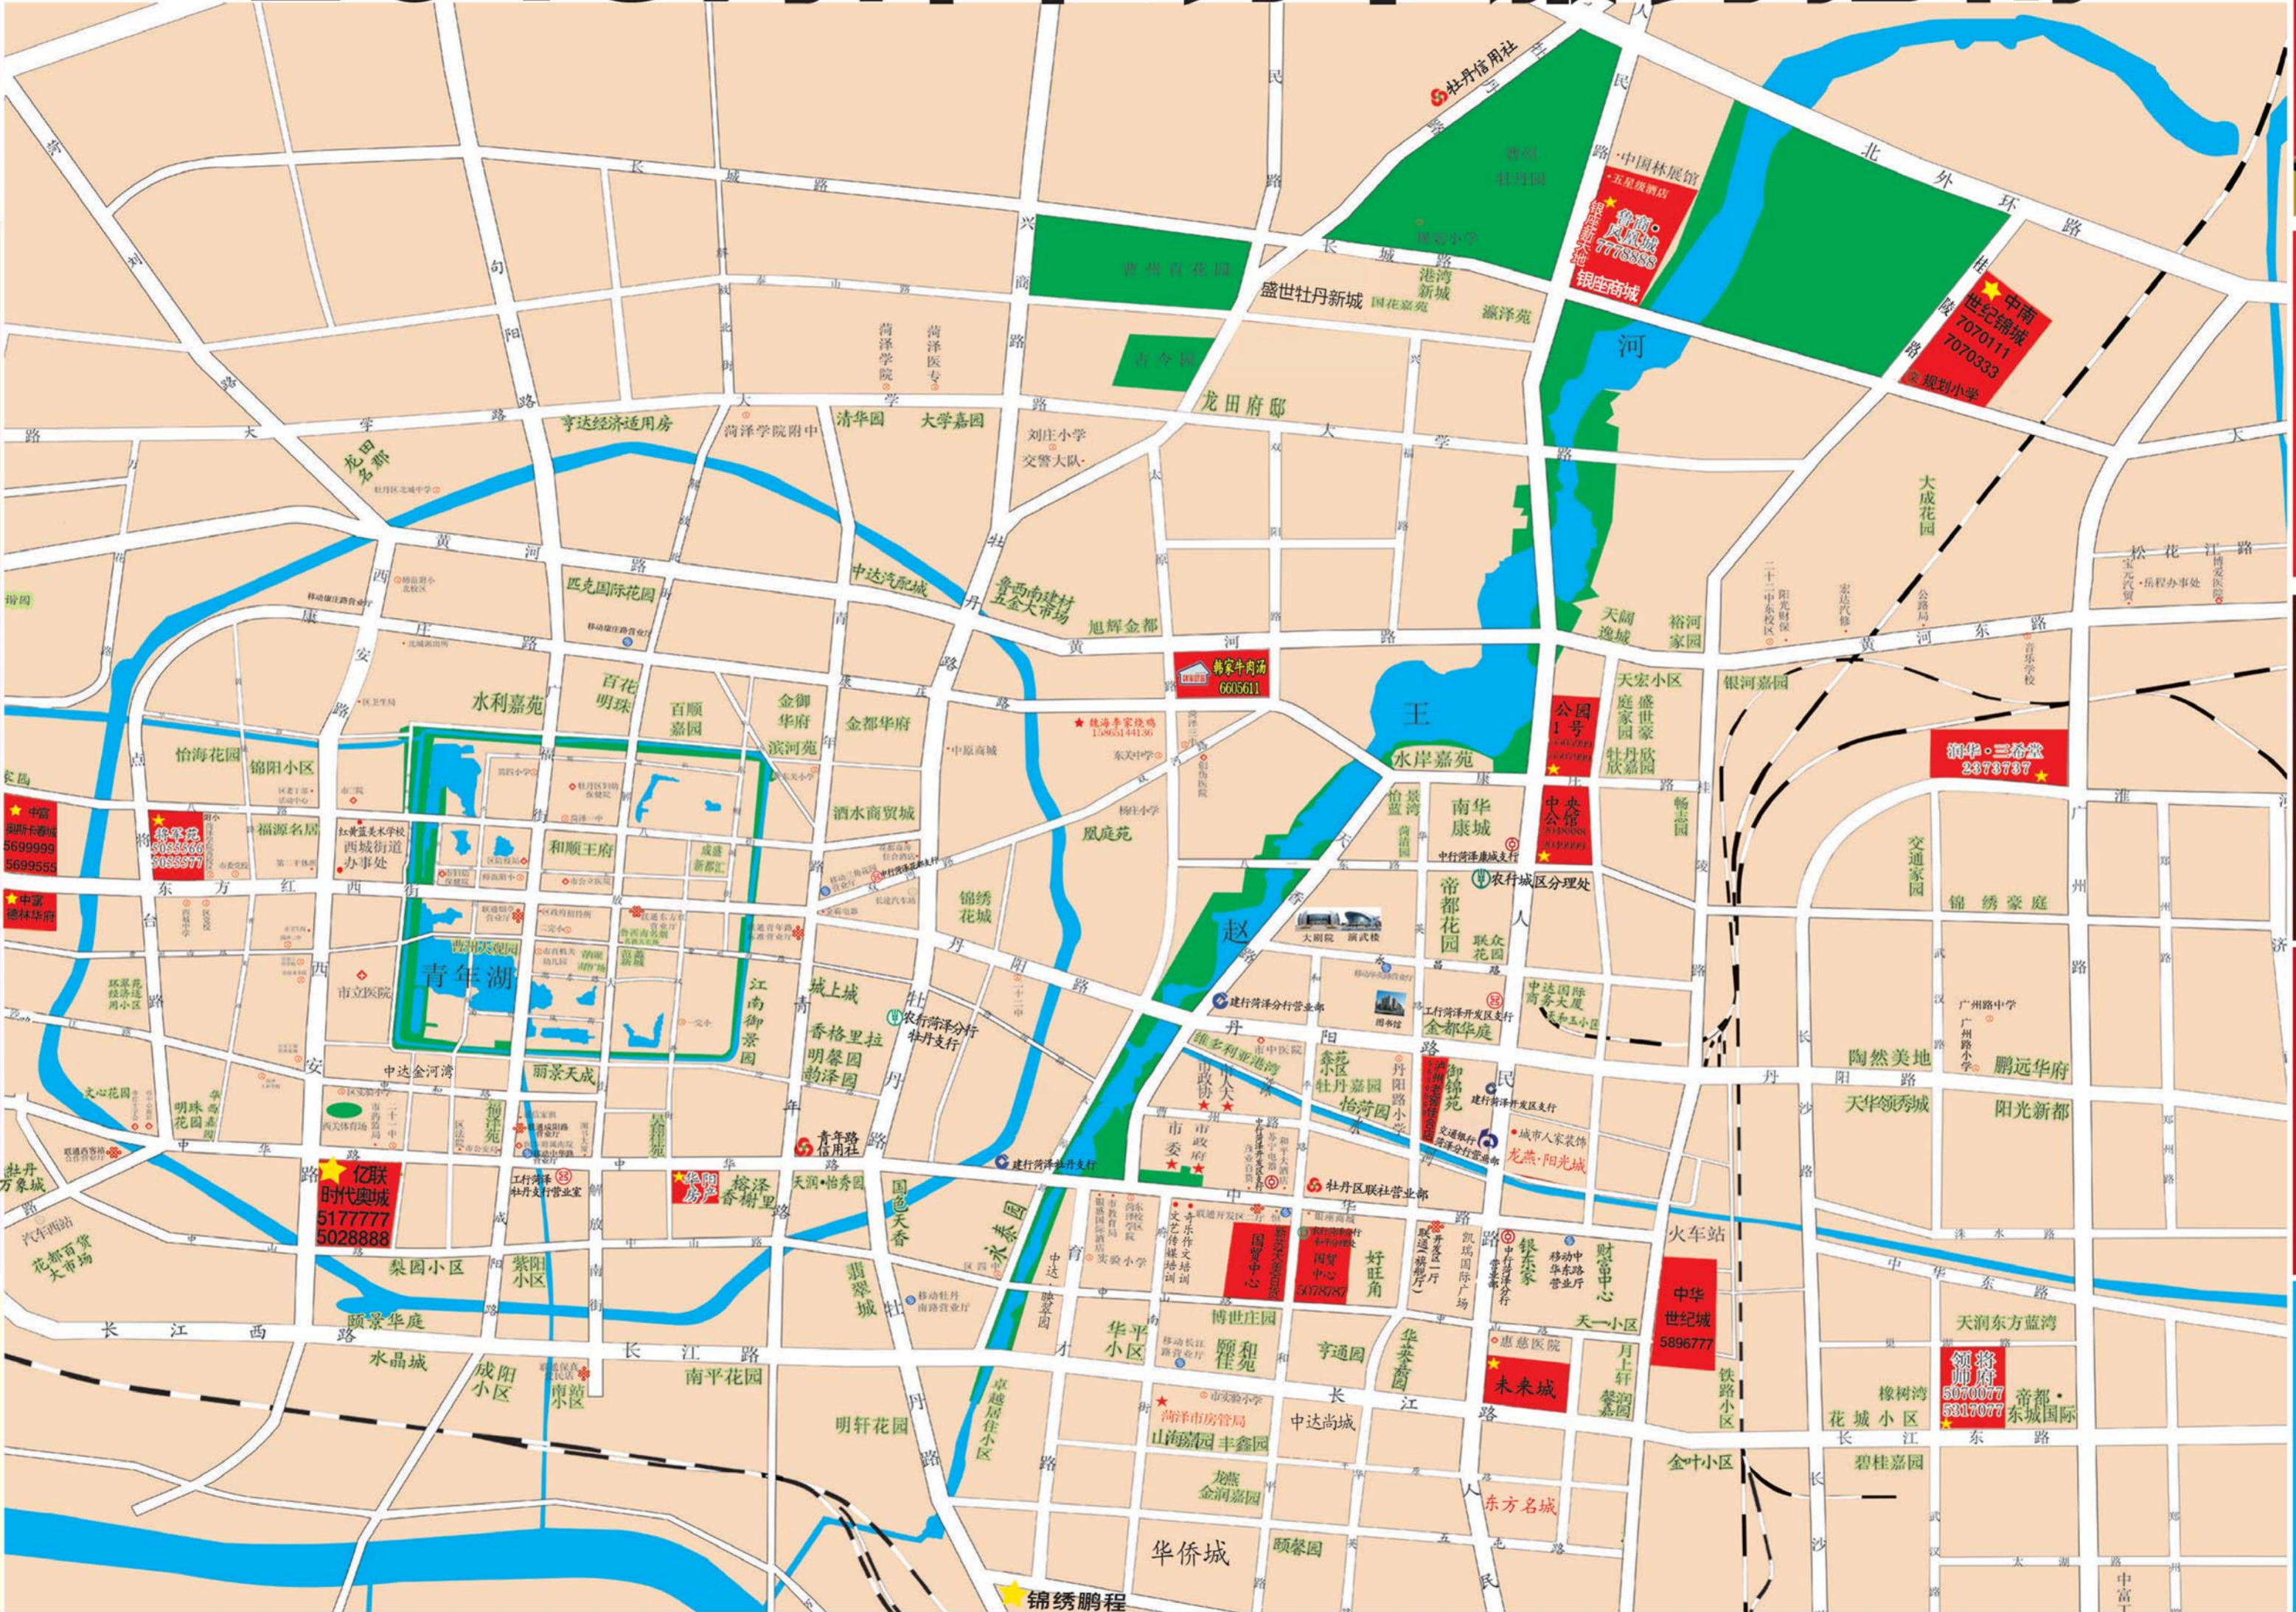

2013菏泽牡丹节服务指南

100000m² 商业航母
开启城市繁华未来!

女性时尚领地
儿童梦想王国
美食新天地

财富专线: 0530-6522222 5829999

CMS
China Merchandise Supermarket

菏泽义乌
小商品批发市场

山东最大的一站式购物中心

贵宾专线: (0530)
2040777
2047777

中南·世纪锦城
CENTRAL LIVING DISTRICT

见证·亲历·引领
大城崛起

销售热线: 7070111 7070333
地址: 菏泽市市长城路1973号

中华世纪城
ZHONGHUA CENTURY CITY

牡丹城窗口·世界级选择
决定城市幸福的方向

22#楼王
5万抵8万
火爆预约

世纪专线: 5896777/888
营销中心: 火车站广场南·桂陵路东
开发商: 菏泽圣泽置业有限公司

广告位招商

广告位招商

国贸中心
新苏天美 恒佳 茂业 / 繁华核心·大隐奢宅

中央景观王座
5月公开·预约有礼
1千抵1万 火爆预约中...

特定在售房源
一次性享9.2折
按揭9.4折

5078787 5075678
推广中心·和平路·恒佳南

4200元/m² 起
住河园豪宅

鲁商凤凰城,
住博会期间, 总经理精选
特惠房耀世钜献, 仅10席!

5030 777 8888
项目地址: 人民路与长城路交汇处

领将帅府
LingJiangShuaiFu

领将地产 品质保证

12#楼
珍藏版精品户型隆重推出!
10#楼
景观王座5万抵8万另有优惠!

电话: 0530-5070077, 5317077
地址: 长江东路东首南首600米路北
开发商: 菏泽领将地产开发有限公司

广告位招商

广告位招商

广告位招商

菏泽公交线路表

(如有变动以公交公司发布为准)

1. 1路: 百大商场(西客站)-中心公园-文心公园-金泰小区(南)...
2. 2路: 火车站-天香公园-市立医院-交通银行-市立医院-交通银行...
3. 3路: 火车站-天香公园-市立医院-交通银行-市立医院-交通银行...
4. 4路: 火车站-天香公园-市立医院-交通银行-市立医院-交通银行...
5. 5路: 火车站-天香公园-市立医院-交通银行-市立医院-交通银行...
6. 6路: 火车站-天香公园-市立医院-交通银行-市立医院-交通银行...
7. 7路: 火车站-天香公园-市立医院-交通银行-市立医院-交通银行...
8. 8路: 火车站-天香公园-市立医院-交通银行-市立医院-交通银行...
9. 9路: 火车站-天香公园-市立医院-交通银行-市立医院-交通银行...
10. 10路: 火车站-天香公园-市立医院-交通银行-市立医院-交通银行...
11. 11路: 火车站-天香公园-市立医院-交通银行-市立医院-交通银行...
12. 12路: 火车站-天香公园-市立医院-交通银行-市立医院-交通银行...
13. 13路: 火车站-天香公园-市立医院-交通银行-市立医院-交通银行...
14. 14路: 火车站-天香公园-市立医院-交通银行-市立医院-交通银行...
15. 15路: 火车站-天香公园-市立医院-交通银行-市立医院-交通银行...
16. 16路: 火车站-天香公园-市立医院-交通银行-市立医院-交通银行...
17. 17路: 火车站-天香公园-市立医院-交通银行-市立医院-交通银行...
18. 18路: 火车站-天香公园-市立医院-交通银行-市立医院-交通银行...
19. 19路: 火车站-天香公园-市立医院-交通银行-市立医院-交通银行...
20. 20路: 火车站-天香公园-市立医院-交通银行-市立医院-交通银行...
21. 21路: 火车站-天香公园-市立医院-交通银行-市立医院-交通银行...
22. 22路: 火车站-天香公园-市立医院-交通银行-市立医院-交通银行...
23. 23路: 火车站-天香公园-市立医院-交通银行-市立医院-交通银行...
24. 24路: 火车站-天香公园-市立医院-交通银行-市立医院-交通银行...
25. 25路: 火车站-天香公园-市立医院-交通银行-市立医院-交通银行...
26. 26路: 火车站-天香公园-市立医院-交通银行-市立医院-交通银行...
27. 27路: 火车站-天香公园-市立医院-交通银行-市立医院-交通银行...
28. 28路: 火车站-天香公园-市立医院-交通银行-市立医院-交通银行...
29. 29路: 火车站-天香公园-市立医院-交通银行-市立医院-交通银行...
30. 30路: 火车站-天香公园-市立医院-交通银行-市立医院-交通银行...
31. 31路: 火车站-天香公园-市立医院-交通银行-市立医院-交通银行...
32. 32路: 火车站-天香公园-市立医院-交通银行-市立医院-交通银行...
33. 33路: 火车站-天香公园-市立医院-交通银行-市立医院-交通银行...
34. 34路: 火车站-天香公园-市立医院-交通银行-市立医院-交通银行...
35. 35路: 火车站-天香公园-市立医院-交通银行-市立医院-交通银行...
36. 36路: 火车站-天香公园-市立医院-交通银行-市立医院-交通银行...
37. 37路: 火车站-天香公园-市立医院-交通银行-市立医院-交通银行...
38. 38路: 火车站-天香公园-市立医院-交通银行-市立医院-交通银行...
39. 39路: 火车站-天香公园-市立医院-交通银行-市立医院-交通银行...
40. 40路: 火车站-天香公园-市立医院-交通银行-市立医院-交通银行...
41. 41路: 火车站-天香公园-市立医院-交通银行-市立医院-交通银行...
42. 42路: 火车站-天香公园-市立医院-交通银行-市立医院-交通银行...
43. 43路: 火车站-天香公园-市立医院-交通银行-市立医院-交通银行...
44. 44路: 火车站-天香公园-市立医院-交通银行-市立医院-交通银行...
45. 45路: 火车站-天香公园-市立医院-交通银行-市立医院-交通银行...
46. 46路: 火车站-天香公园-市立医院-交通银行-市立医院-交通银行...
47. 47路: 火车站-天香公园-市立医院-交通银行-市立医院-交通银行...
48. 48路: 火车站-天香公园-市立医院-交通银行-市立医院-交通银行...
49. 49路: 火车站-天香公园-市立医院-交通银行-市立医院-交通银行...
50. 50路: 火车站-天香公园-市立医院-交通银行-市立医院-交通银行...

服务资讯

山东菏泽鹿鸣宴 特色菜: 石锅鹿肉
地址: 菏泽市太原路64号

志刚手擀面总店 特色菜: 临沂小炒鸡
地址: 菏泽市太原路纪念馆西邻