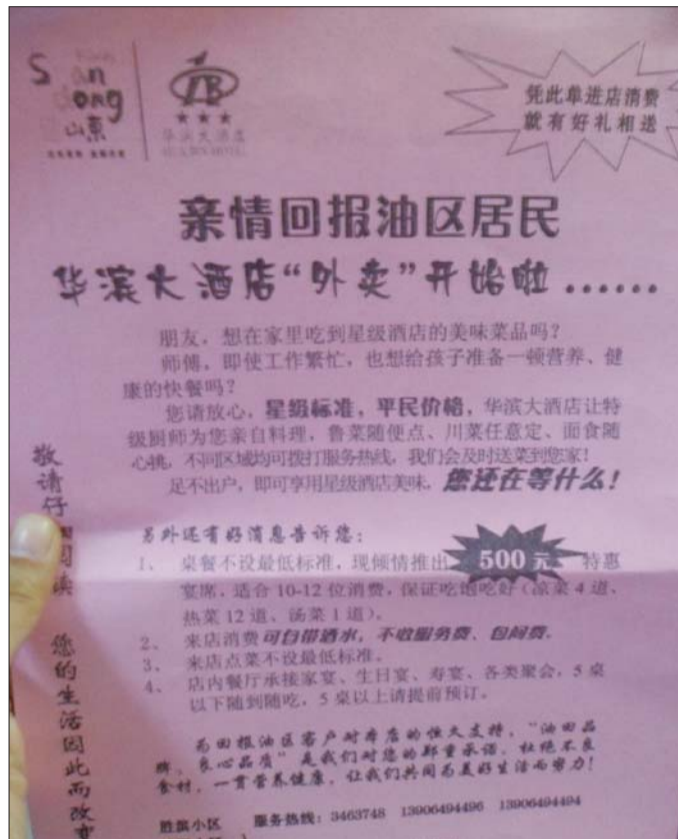

三星级酒店进小区搞起外卖

星级标准,平民价格,华滨大酒店转型亲民受欢迎

本报4月8日讯(记者 杨青) 足不出小区就能品尝到星级酒店大厨的手艺,日前,滨州市第一家三星级酒店华滨大酒店在小区内开设便民服务点,另外还推出特惠宴、送外卖、厨师上门等服务。“星级标准、平民价格”,华滨大酒店送餐进小区受到市民欢迎。

为了积极响应滨州市旅游行业协会和烹饪餐饮协会有关“美食休闲季”活动,进一步寻求酒店持久健康发展之道,华滨大酒店积极转变观念、创新经营模式,放下身段亲向大众。

华滨大酒店总经理李峰介绍,为了转变市民心中星级酒店消费高的固有观念,让更多普通百姓尝到星级酒店的高质量菜品,从而了解华滨酒店,走进华滨酒店,3月底开始,酒店在胜滨小区内设立了4个便民服务点。服务点每天中午向小区居民售卖营养盒饭、蛋糕、馒头等。“虽然是在小区内销售,但是我们菜品都是大厨手艺,保证是星级标准。价格更是平民价,比如15元一份的盒饭,一荤一素加八两米饭足够两个人吃。”李峰告诉记者,便民服务点推出后,受到居民的热烈欢迎。

另外,酒店还推出88元四菜一汤/三人套餐,150元六菜一汤/六人套餐,500元的十人特惠套餐等。“所有的套餐又分为很多类,顾客可以根据自己的口味喜好选择。”李峰介绍,酒店除了推出特价套餐还免收

华滨大酒店推出的优惠用餐信息。本报记者 杨青 摄。

服务费、包间费,允许顾客自带酒水。为了进一步扩大客源市场,华滨大酒店做了滨州市星级酒店网上团购第一家,自助餐25元每位。“这些活动就是为了让市民形成星级酒店平民消费的观念,吃营养,吃健康。”李峰说。