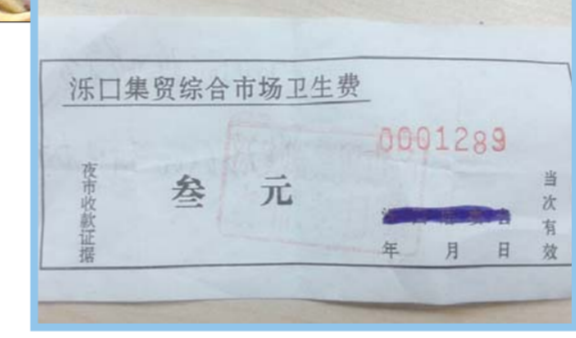

不过,更多摊主认为收费不合理,一对卖水果的夫妻抱怨说,“收了钱也不能‘保平安’,城管来的时候照样把秤拿走。”据夫妻俩介绍,尽管他们每天都交钱,但城管已经拿走了他们四五斤秤,而且每次收的卫生费都不一样,还可以讲价,“明显是不按规矩来。”

### 城管部门 占道经营违规 收费更不应该

在两名女子收完卫生费后,记者上前与之交谈。据她们介绍,她们并不是城管,只是泺口集贸市场的工作人员,穿着类似城管的工装而已。其中的短发女子表示,每个摊点收费只

有一两元钱,“白天我们决不允许出摊,只是到了下午5点之后才来收费。”不过,她的这一说法在摊主们那里得不到印证。几名摊主告诉记者,收费最少也是两三元,没有一元的情况。

记者随后又联系到了收据上的落款单位泺口居委会,据居委会的工作人员介绍,泺口集贸市场有专门的管理部门,收费情况他们并不清楚,但是收费只能在市场内进行。当记者提到有泺口集贸市场的工作人员在4路公交车终点站附近收取卫生费时,该工作人员表示她不知情,也不由居委会管理。