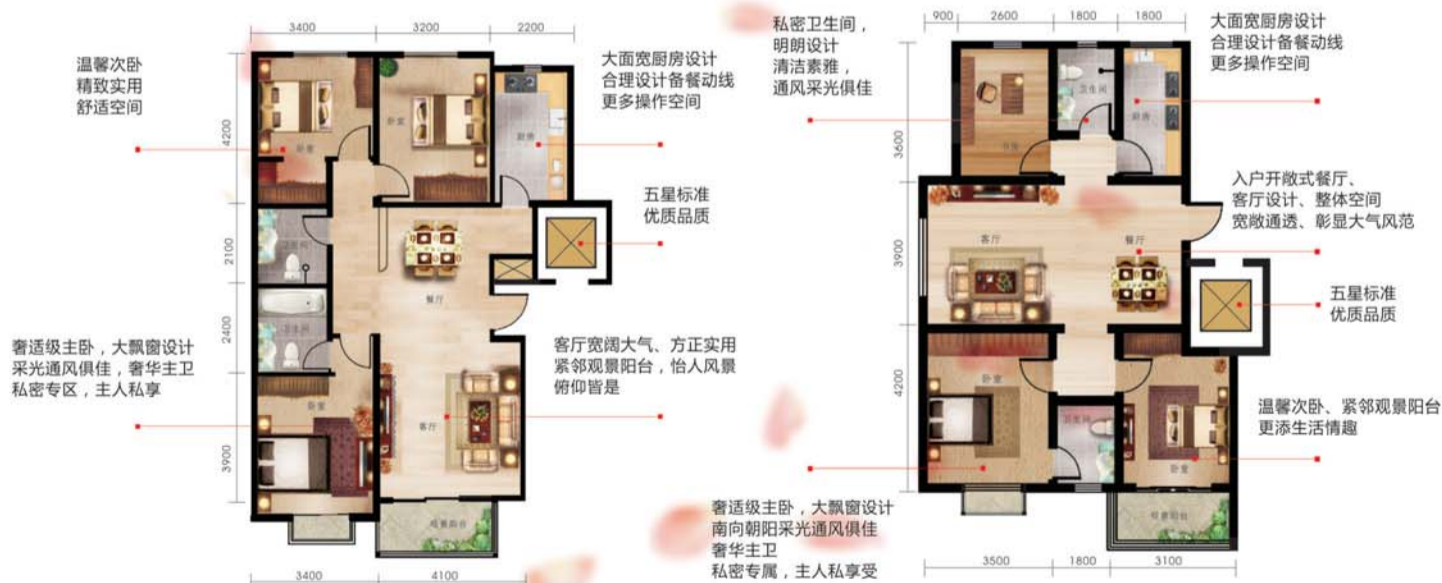

德百玫瑰公馆
玫瑰园·3期

1000万青年置业基金
成就玫瑰现房梦想!

活动期间, 购房额外送30000元置业基金

相约玫瑰·幸福一生

隆重推出108m²稀缺臻品三房, 诚邀品鉴!

International community of rose International community of rose International community of rose

臻品户型鉴赏

面积约: 121m² | 三室两厅两卫

面积约: 108m² | 三室两厅两卫

玫瑰专线: 0534-2566388/99 售楼处地址: 康博大道玫瑰园小区主大门沿街楼南头
开发商: 山东德百房地产开发有限公司 营销策划: 信昌天马

德房预售字第2011-229号---2011-237号 本广告为售楼宣传资料, 不构成正式合同要约, 开发商保留对其中所有细节的最终解释权 and 修改权, 最终以政府有关部门正式批文所核准内容为准。