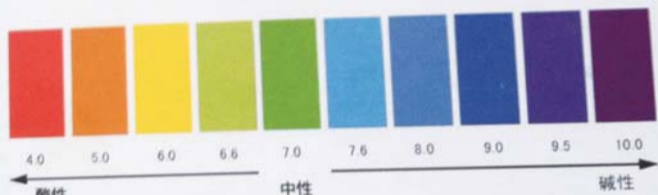

学员积压多还是想涨价？

城区不少驾校C1、B2驾证培训暂停报名，业内人士分析也与成本上涨有关

>>详见B03版

泡过筷子 水变“酸汤”

针对一次性筷子用硫磺熏蒸的传言，记者9日在市食品安全实验室专业人士的指导下做了一组实验——一次性筷子用蒸馏水浸泡10分钟后，水呈砖红色，PH值为4.5，显示为酸性。实验室工作人员介绍，这就意味着水中含硫化物的可能性很大。

泡过一次性筷子的水(右边纸杯中)呈现砖红色。左边杯子中为加了试剂的蒸馏水，作参考使用。

本报记者 张凯 摄
B05版

PH值色别表

将本试剂滴3滴于50ml水中摇均，根据被测溶液的颜色变化，对照色别表，即可读得相应所测的数值。

滨州市宝安驾校招生

宝安驾校是滨州市一级普通机动车驾驶员培训学校。学校机构健全，制度完善，施教规范，经验丰富。设有驾训、教务、报名、施训中队、学员投诉回访办等职能科、处室。现有教职员工300余人，教练车辆200余台，可以同时满足A1、A2、A3、B1、B2、C1等车型的的教学培训要求，特别是C2自动挡小型轿车的培训更是开创了滨州市驾培行业的先河，这为老年朋友、女性朋友及畏难学驾机动车的朋友带来了福音。