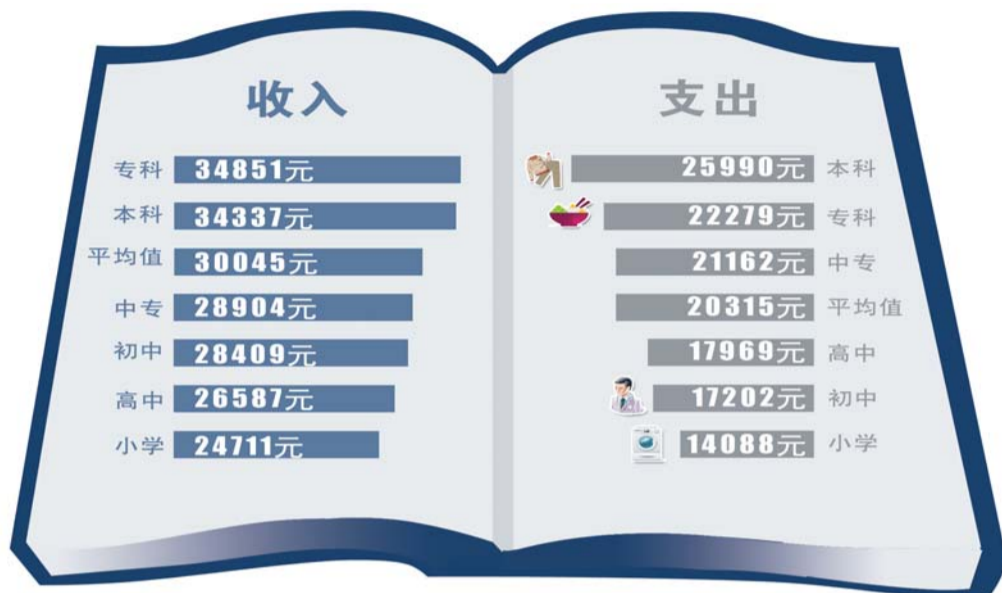

居民有文化 能赚也能花

统计部门公布去年不同文化程度家庭消费支出状况

□通讯员 孙海燕
□本报记者 秦雪丽
qlwbqxl@vip.163.com

为了解烟台城镇住户不同文化程度家庭的生活状况,国家统计局烟台调查队最近对烟台城镇居民家庭进行了抽样调查。调查发现,在2012年,专科学历家庭人均收入最高,学历最低的小学家庭收入也最低。同时,本科家庭花钱最多,并且大都花在了衣着打扮上。

制图:夏坤

专科家庭最能赚

从抽样调查的家庭人员来看,以户主文化程度统计,高中文化程度水平最多,占两成多。其中,小学文化程度占2.5%,初中占18.0%,高中占26.5%,中专占15.0%,大学专科占20.5%,大学本科占16.5%,研究生占1%(研究生抽样较少,不做详细对比)。2012年抽样家庭人均可支配收入为30045元,消费支出为20315元。

从文化程度来看,大学专科家庭年人均收入最高,高于大学本科,达34851元,比平均数30045元高出4806元,比最低的小学家庭人均高10140元。

另外,小学文化程度家庭的可支配收入人均均为24711元,初中家庭为28409元,高中家庭为26587元,中专家庭为28904元,大学本科家庭为34337元。

从调查情况来看,初中、高

中、中专学历家庭人均收入都要低于平均数,

对于大学专科文化程度家庭收入高的原因,国家统计局烟台调查队一位工作人员介绍,这类群体文化水平相对较高;另外,年龄适宜,担任重要岗位,从事的职业都比较好,单位收入偏高。

本科家庭最会穿

据调查,小学文化程度家庭的年消费支出人均均为14088元,初中家庭为17202元,高中家庭为17969元,中专家庭为21162元,大学专科家庭为22279元,大学本科家庭为25990元。

从数据来看,支出最高的是大学本科家庭,最低的小学家庭人均多支出11902元。

大学本科家庭在穿衣打扮方面可谓花钱不少,在各文化程度家庭的消费支出中位于首位,4580元的穿衣打扮支出比最低的小学

家庭人均多支出3094元。据调查,小学文化程度家庭的衣着人均消费支出为1486元,初中家庭为2700元,高中家庭为3574元,中专家庭为4304元,大学专科家庭为3456元,大学本科家庭为4580元。