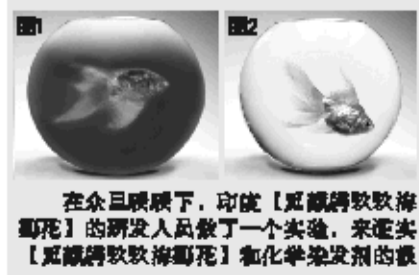

**印度贵族秘方,惊见鲜花洗白发**

郑教授对染发剂的痴迷是心有余悸,这次去印度旅游时,意外发现,印度贵族早在2000年前就用一种神奇的海娜花染白发,3分钟头发变得又黑又亮。

导游告诉郑教授:每到海娜花盛开的季节,印度贵族就会组织大量人力采摘花瓣,晒干后捣成粉状,用的时候只需用清水或椰油即可。

最奇妙的是,海娜花与皮肤接触,竟着色,更神奇,不会出现过敏现象,这一现象令

白发患者兴奋不已。

**可以吃的海娜花**

**3分钟白发变黑 30天长出黑发**

海娜花,高0.5到0.9米左右,花大而美丽,呈深紫色或紫红色,花瓣肥厚且多汁,是佛教徒最喜欢的花,至今已有2000多年的历史。

医学证明,【觅颜牌海娜花】中含有神奇的活性黑色素因子,不仅能激活头发中的黑色素细胞,让头发在3分钟内变黑,还能修复毛黑色素细胞,让头发一天一天地长出来。

**第一步:给头发发皮中的油脂,迅速打开头发角质毛鳞片,强力渗透到发皮内部,激活头发中的黑色素细胞,就像用胶卷冲洗一样,**

## 金鱼试验:【觅颜牌海娜花】PK化学染发

本区所。

他们分别把【觅颜牌海娜花】和普通的染发剂倒进两个鱼缸,3分钟后,大家惊奇地发现:

**图1:倒进染发剂鱼缸里的鱼已经全死了,化学染发剂太可怕了!**

**图2:倒进“印度海娜花”鱼缸里的鱼还在自由自在地游,还活蹦乱跳呢!证明天然无副作用。**