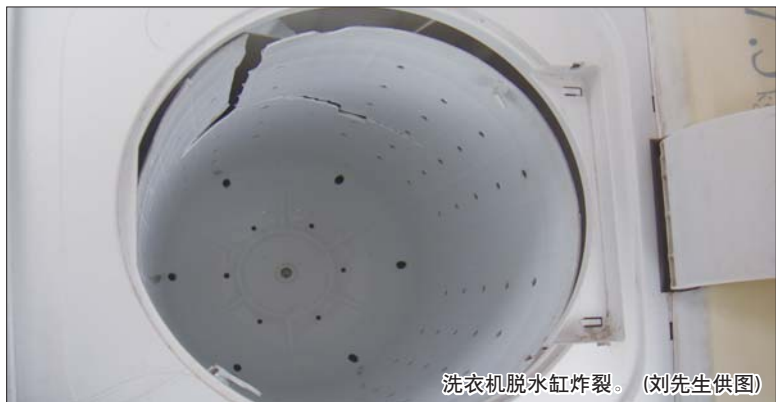

有奖征集新闻线索

96706 (按市话收费)

新鲜事 突发事
感人事 疑难事

今日枣庄

热线

正在甩衣服 洗衣机炸了

洗衣机脱水缸炸裂。(刘先生供图)

本报96706热线消息(记者 张旋) 4日,家住市中区的刘先生在甩干衣服的时候,洗衣机突然爆炸。刘先生几经与厂家协商,打算新购一台洗衣机由厂家报销。而厂家回应,刘先生所购洗衣机超过了报销限额,不予兑现。