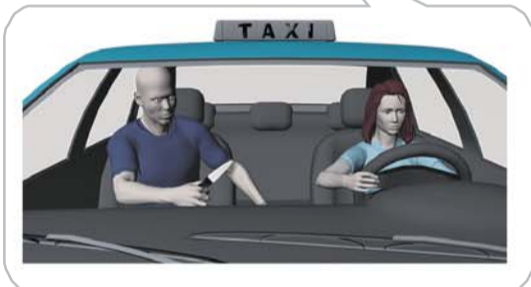

14日13时40分许

一男子乘上李女士出租车,坐在副驾驶位置。出租车行至人和镇一路口时,男子突然从身上抽出一把匕首胁迫李女士。

人和镇

男子不小心划伤自己,就在他接过李女士递来的卫生纸时,李女士突然一脚急刹车,把男子晃了一下,随即她推开车门跳离驾驶座。

智斗劫匪,的姐好样的

事发荣成,民警23分钟抓获歹徒

A04 重点

靖子卫村