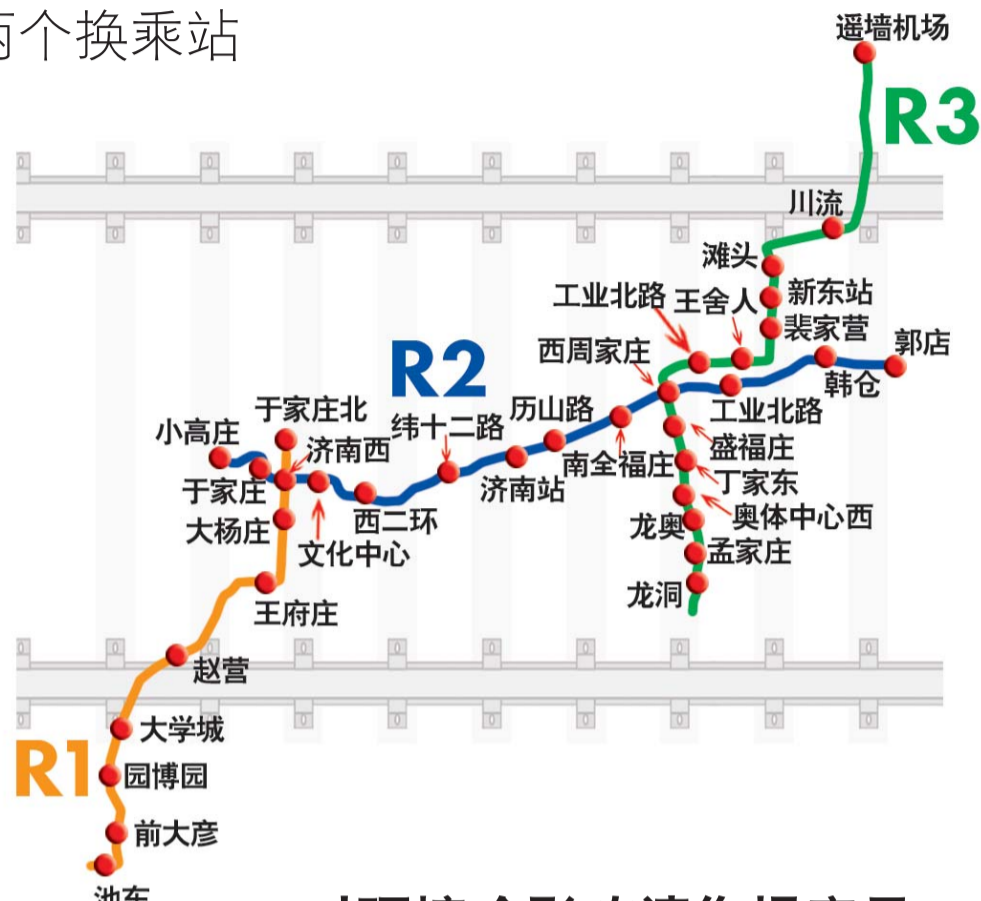

三条城轨线路起止站公布

全长98千米,有两个换乘站

本报5月18日讯(记者 陈玮) 18日,济南市城市轨道交通近期建设规划环境影响评价第一次公示,近期规划建设三条城轨线路及起止站也随之公布,三条线路一横两纵,全长98千米,有两个换乘站,连通了西部新区、东部新区和老城区。三条线路采用地上地下相结合的方式,避开了泉水保护敏感区。

根据规划方案,R1线为南北纵向,设9个站点。北起济南西站,沿齐鲁大道、党杨路、刘长山路、海棠路,向南至池东,将济南西站与长清大学城、园博园连接。

R2线为东西横向,设13个站点。西起小高庄站,经济南西站、省会文化艺术中心、二环西路高架桥后,沿五七铁路专用线(711军专线)和既有胶济铁路走廊,向东至郭店,全长约37km,将济南西站与济南站连通,并充分利用了闲置铁路专用线和既有铁路走廊,既减少了拆迁,又降低了投资,线路建成,将解决济南市东西方向长距离交通问题。

R3线为南北纵向,南起龙洞,沿龙鼎大道、奥体西路、工业北路、机场路,向北至遥墙机场,全长约35km,共设14个站点,串联了奥体中心、济南新东站、遥墙机场、济阳等重要的客流集散点。

三条线路由两个换乘站连接,分别是R1线与R2线接点济南西站,以及R2线与R3线的接点西周家庄站。

为避免城轨对泉水的影响,三条线路采用地上地下相结合的方式。R1线起点至王府庄路段采用下穿敷设方式,其余线路采用地上敷设方式;R2线起点至二环西路、纬十二路至生产路路段采用局部下穿敷设方式;其余线路采用地上敷设方式;R3线起点至新东站采用下穿敷设方式;新东站至机场采用地上敷设方式。三条线路整体以地面线路为主。

据了解,三条线路拟于2018年建成,年内力争开工建设1号线试验段。

轨道交通 搅动楼市

本报记者 葛亮

济南市城市轨道交通近期建设规划环境影响评价第一次公示的发布,不仅引起了广大市民的关注,也搅动了楼市。微博网友“泉城童话”说,关于济南轨道交通规划,我已经研究过了,快快执行吧。网友“高速交警海波”则认为,“要是这样,很多地方被盘活了。不过……房价也会随之变化。”

其实,关注济南轨道交通建设的不仅是市民和网友,还有楼市。18日下午,记者来到了轨道交通R2线附近的黄台南路。在铁路的南边,济南铁路局黄台南路33号(装机厂)职工住宅工程主体已基本完工。